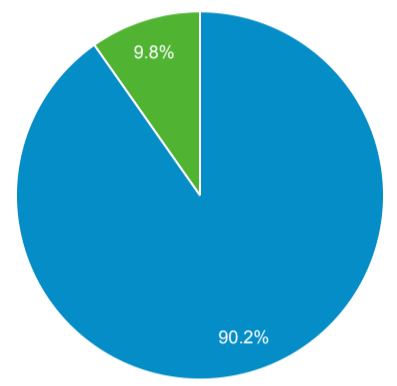

Audience Overview

Jun 1, 2023 - Jun 30, 2023

All Users
100.00% Users

Overview

| | | | |
|---------------------------|--------------------------------|--|--|
| Users 1,037 | New Users 981 | Sessions 1,362 | Number of Sessions per User 1.31 |
| Pageviews 2,288 | Pages / Session 1.68 | Avg. Session Duration 00:01:27 | Bounce Rate 56.83% |

■ New Visitor ■ Returning Visitor

| Language | Users | % Users |
|-----------|-------|---------|
| 1. el-gr | 491 | 47.30% |
| 2. en-us | 302 | 29.09% |
| 3. el | 165 | 15.90% |
| 4. en-gb | 64 | 6.17% |
| 5. en | 5 | 0.48% |
| 6. zh-cn | 4 | 0.39% |
| 7. de | 1 | 0.10% |
| 8. el-gb | 1 | 0.10% |
| 9. en-au | 1 | 0.10% |
| 10. en-gr | 1 | 0.10% |