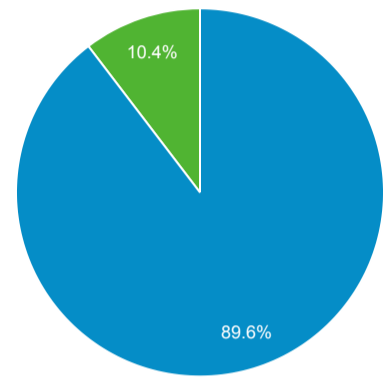

## Audience Overview

Apr 1, 2023 - Apr 30, 2023

All Users  
100.00% Users

### Overview

■ New Visitor ■ Returning Visitor

Language	Users	% Users
1. el-gr	521	50.93%
2. en-us	239	23.36%
3. el	177	17.30%
4. en-gb	61	5.96%
5. en	8	0.78%
6. zh-cn	3	0.29%
7. el-us	2	0.20%
8. fr-fr	2	0.20%
9. ru	2	0.20%
10. ar	1	0.10%