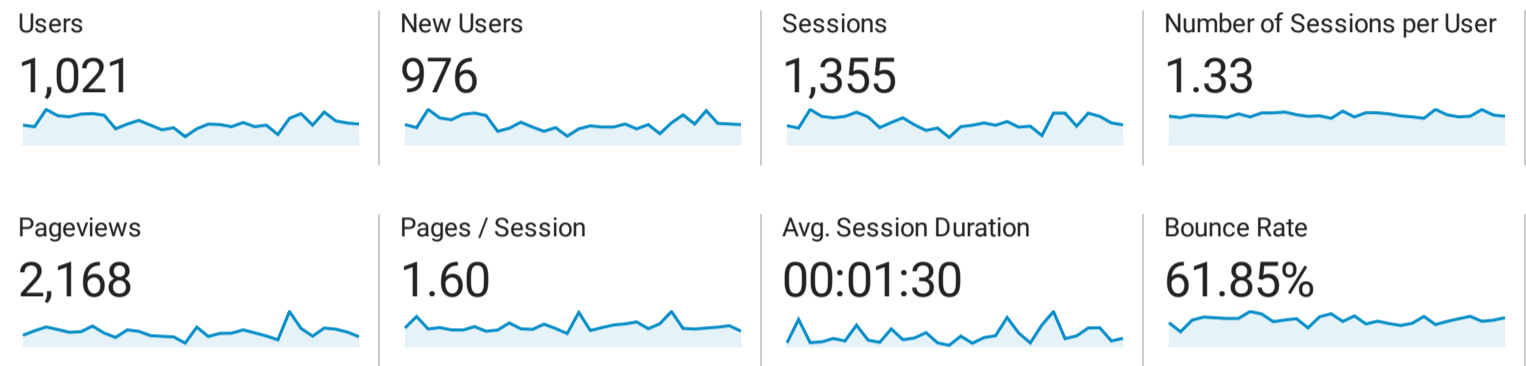

## Audience Overview

Apr 1, 2023 - Apr 30, 2023

All Users  
100.00% Users

### Overview

■ New Visitor ■ Returning Visitor

Language	Users	% Users
1. el-gr	521	50.93%
2. en-us	239	23.36%
3. el	177	17.30%
4. en-gb	61	5.96%
5. en	8	0.78%
6. zh-cn	3	0.29%
7. el-us	2	0.20%
8. fr-fr	2	0.20%
9. ru	2	0.20%
10. ar	1	0.10%