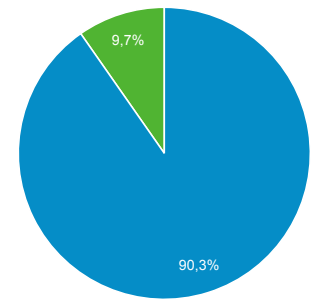

Επισκόπηση κοινού

Όλοι οι χρήστες
100,00% Χρήστες

1 Ιαν 2019 - 31 Δεκ 2019

Επισκόπηση

Χρήστες
52.003

Νέοι χρήστες
51.223

Περίοδοι σύνδεσης
67.175

Αριθμός περιόδων σύνδεσης ανά χρήστη
1,29

Προβολές σελίδας
118.339

Σελίδες / περίοδο σύνδεσης
1,76

Μέση διάρκεια περιόδου σύνδεσης
00:01:32

Ποσοστό εγκατάλειψης
64,73%

■ New Visitor ■ Returning Visitor

Γλώσσα	Χρήστες	% Χρήστες
1. el-gr	31.683	60,93%
2. el	9.131	17,56%
3. en-us	8.673	16,68%
4. en-gb	1.373	2,64%
5. en	187	0,36%
6. el-cy	159	0,31%
7. de-de	143	0,27%
8. ko	97	0,19%
9. de	69	0,13%
10. ru-ru	50	0,10%