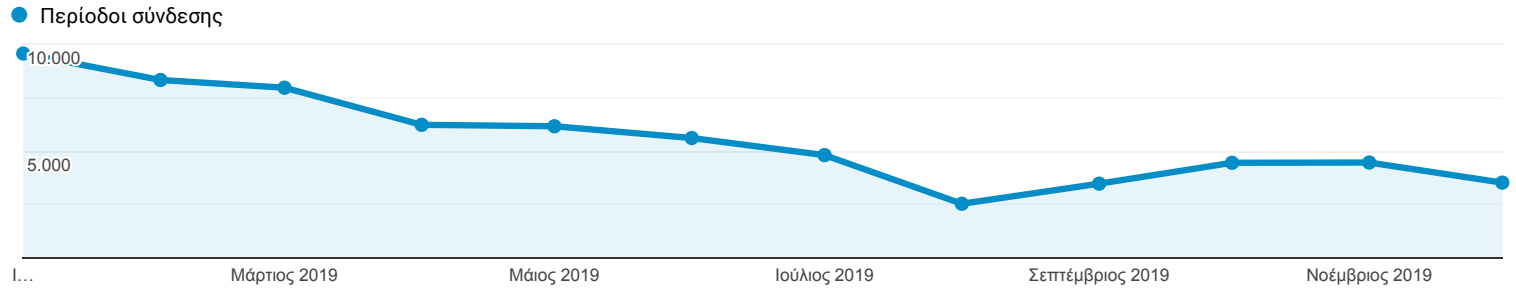

Επισκόπηση κοινού

Όλοι οι χρήστες
100,00% Χρήστες

1 Ιαν 2019 - 31 Δεκ 2019

Επισκόπηση

Χρήστες
52.003

Νέοι χρήστες
51.223

Περίοδοι σύνδεσης
67.175

Αριθμός περιόδων σύνδεσης ανά χρήστη
1,29

Προβολές σελίδας
118.339

Σελίδες / περίοδο σύνδεσης
1,76

Μέση διάρκεια περιόδου σύνδεσης
00:01:32

Ποσοστό εγκατάλειψης
64,73%

■ New Visitor ■ Returning Visitor

Γλώσσα	Χρήστες	% Χρήστες
1. el-gr	31.683	60,93%
2. el	9.131	17,56%
3. en-us	8.673	16,68%
4. en-gb	1.373	2,64%
5. en	187	0,36%
6. el-cy	159	0,31%
7. de-de	143	0,27%
8. ko	97	0,19%
9. de	69	0,13%
10. ru-ru	50	0,10%