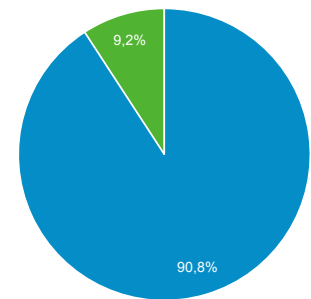

Επισκόπηση κοινού

Όλοι οι χρήστες
100,00% Χρήστες

1 Ιαν 2018 - 31 Δεκ 2018

Επισκόπηση

Χρήστες
70.585

Νέοι χρήστες
71.467

Περίοδοι σύνδεσης
93.460

Αριθμός περιόδων σύνδεσης ανά χρήστη
1,32

Προβολές σελίδας
161.774

Σελίδες / περίοδο σύνδεσης
1,73

Μέση διάρκεια περιόδου σύνδεσης
00:01:25

Ποσοστό εγκατάλειψης
65,80%

■ New Visitor ■ Returning Visitor

Γλώσσα	Χρήστες	% Χρήστες
1. el-gr	36.992	51,23%
2. el	19.997	27,70%
3. en-us	11.851	16,41%
4. en-gb	1.724	2,39%
5. fr	273	0,38%
6. en	211	0,29%
7. el-cy	179	0,25%
8. de-de	142	0,20%
9. de	102	0,14%
10. ko	93	0,13%