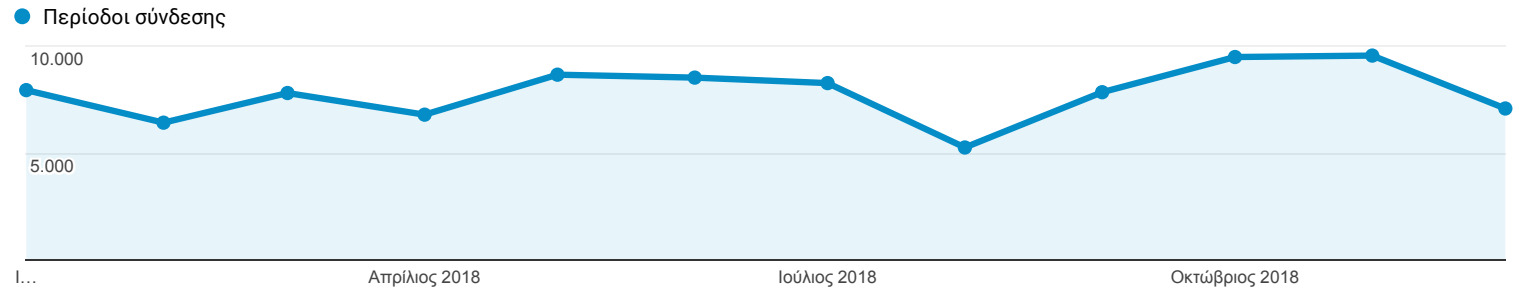

Επισκόπηση κοινού

Όλοι οι χρήστες
100,00% Χρήστες

1 Ιαν 2018 - 31 Δεκ 2018

Επισκόπηση

Χρήστες
70.585

Νέοι χρήστες
71.467

Περίοδοι σύνδεσης
93.460

Αριθμός περιόδων σύνδεσης ανά χρήστη
1,32

Προβολές σελίδας
161.774

Σελίδες / περίοδο σύνδεσης
1,73

Μέση διάρκεια περιόδου σύνδεσης
00:01:25

Ποσοστό εγκατάλειψης
65,80%

■ New Visitor ■ Returning Visitor

Γλώσσα	Χρήστες	% Χρήστες
1. el-gr	36.992	51,23%
2. el	19.997	27,70%
3. en-us	11.851	16,41%
4. en-gb	1.724	2,39%
5. fr	273	0,38%
6. en	211	0,29%
7. el-cy	179	0,25%
8. de-de	142	0,20%
9. de	102	0,14%
10. ko	93	0,13%