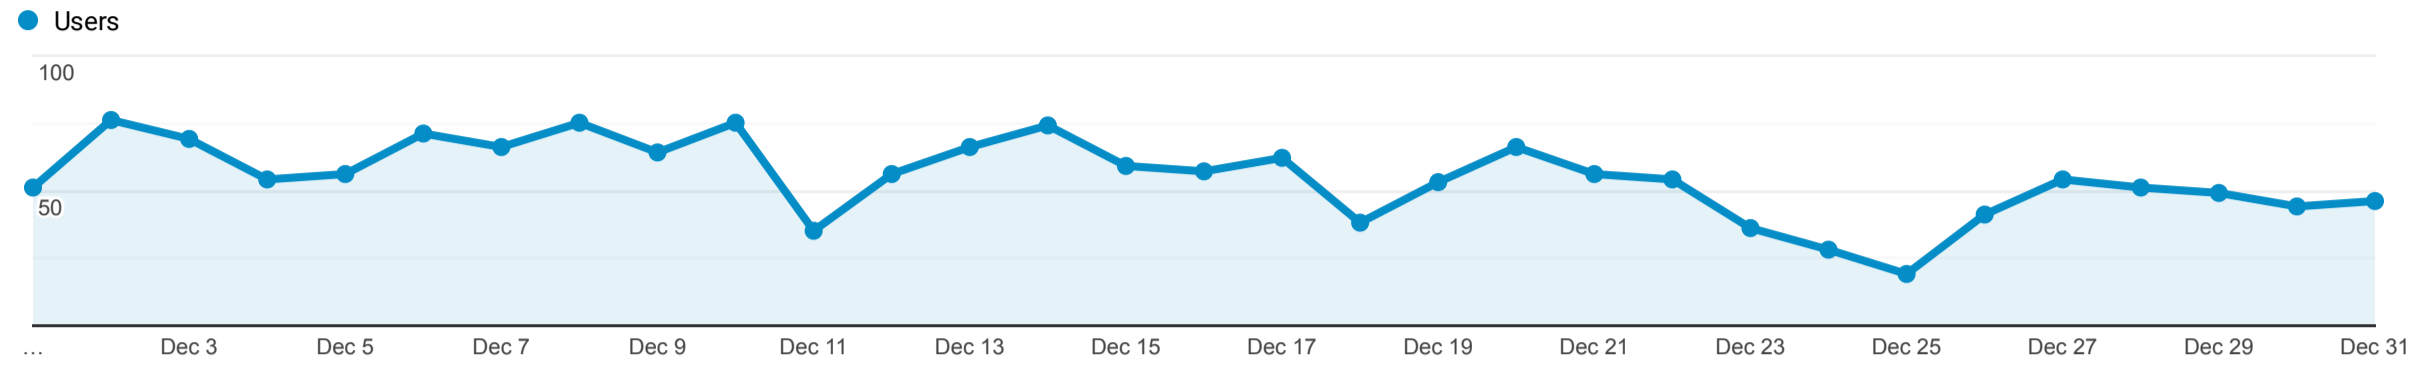

## Audience Overview

Dec 1, 2021 - Dec 31, 2021

All Users  
100.00% Users

### Overview

<b>Users</b> 1,391	<b>New Users</b> 1,309	<b>Sessions</b> 1,880	<b>Number of Sessions per User</b> 1.35
<b>Pageviews</b> 3,388	<b>Pages / Session</b> 1.80	<b>Avg. Session Duration</b> 00:01:51	<b>Bounce Rate</b> 61.60%