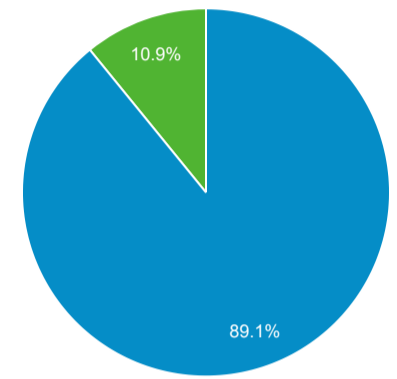

Audience Overview

Nov 1, 2021 - Nov 30, 2021

All Users
100.00% Users

Overview

■ New Visitor ■ Returning Visitor

Language	Users	% Users
1. el-gr	776	47.40%
2. en-us	508	31.03%
3. el	214	13.07%
4. en-gb	89	5.44%
5. en	13	0.79%
6. zh-cn	13	0.79%
7. de-de	5	0.31%
8. de	3	0.18%
9. en-ca	3	0.18%
10. es-es	2	0.12%