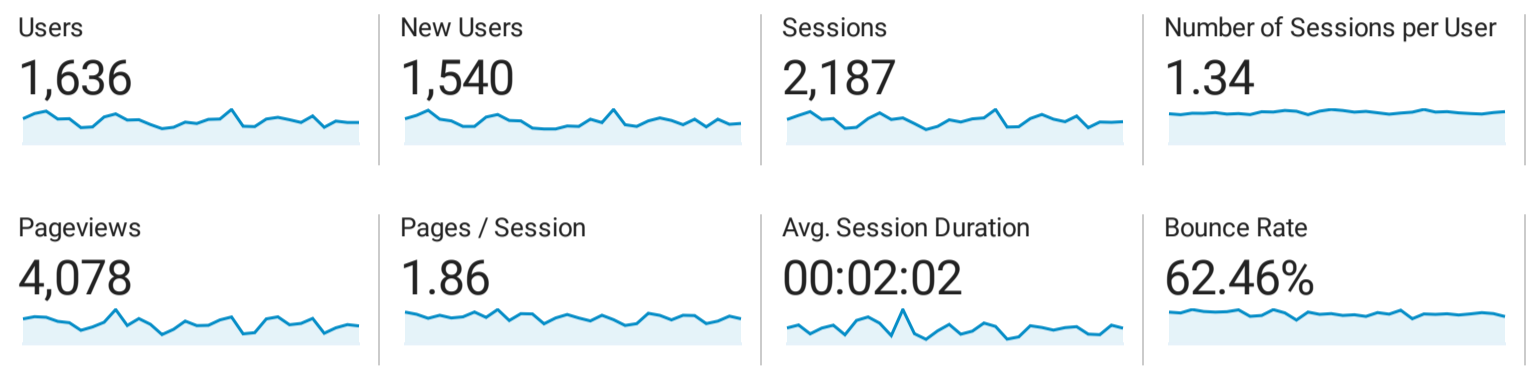

Audience Overview

Nov 1, 2021 - Nov 30, 2021

All Users
100.00% Users

Overview

■ New Visitor ■ Returning Visitor

Language	Users	% Users
1. el-gr	776	47.40%
2. en-us	508	31.03%
3. el	214	13.07%
4. en-gb	89	5.44%
5. en	13	0.79%
6. zh-cn	13	0.79%
7. de-de	5	0.31%
8. de	3	0.18%
9. en-ca	3	0.18%
10. es-es	2	0.12%