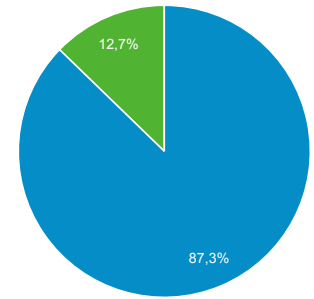

Αριθμός περιόδων σύνδεσης ανά χρήστη
1,38

Προβολές σελίδας
6.431

Σελίδες / περίοδο σύνδεσης
1,99

Μέση διάρκεια περιόδου σύνδεσης
00:02:22

Ποσοστό εγκατάλειψης
56,65%

■ New Visitor ■ Returning Visitor

Γλώσσα

Γλώσσα	Χρήστες	% Χρήστες
1. el-gr	1.414	60,48%
2. en-us	390	16,68%
3. el	346	14,80%
4. en-gb	108	4,62%
5. zh-cn	29	1,24%
6. de-de	7	0,30%
7. en	7	0,30%
8. el-cy	5	0,21%
9. en-gr	4	0,17%
10. de	3	0,13%