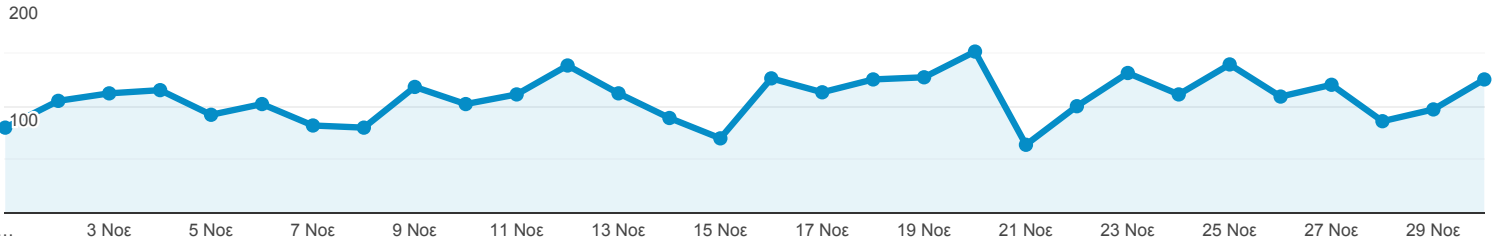

Επισκόπηση κοινού

Όλοι οι χρήστες
100,00% Χρήστες

1 Νοε 2020 - 30 Νοε 2020

Επισκόπηση

Περίοδοι σύνδεσης

Χρήστες
2.334

Νέοι χρήστες
2.198

Περίοδοι σύνδεσης
3.232

Αριθμός περιόδων σύνδεσης ανά χρήστη
1,38

Προβολές σελίδας
6.431

Σελίδες / περίοδο σύνδεσης
1,99

Μέση διάρκεια περιόδου σύνδεσης
00:02:22

Ποσοστό εγκατάλειψης
56,65%

■ New Visitor ■ Returning Visitor

Γλώσσα