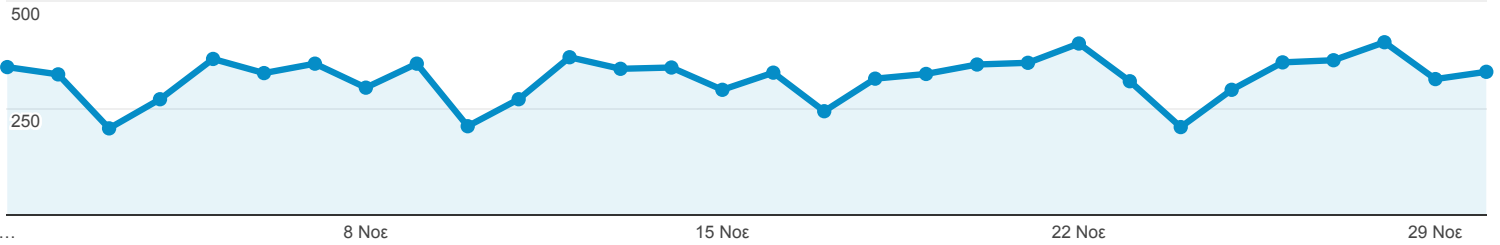

Επισκόπηση κοινού

Όλοι οι χρήστες
100,00% Χρήστες

1 Νοε 2018 - 30 Νοε 2018

Επισκόπηση

Περίοδοι σύνδεσης

Χρήστες
7.842

Νέοι χρήστες
7.457

Περίοδοι σύνδεσης
9.572

Αριθμός περιόδων σύνδεσης ανά χρήστη
1,22

Προβολές σελίδας
15.842

Σελίδες / περίοδο σύνδεσης
1,66

Μέση διάρκεια περιόδου σύνδεσης
00:01:25

Ποσοστό εγκατάλειψης
66,79%

New Visitor Returning Visitor

Γλώσσα	Χρήστες	% Χρήστες
1. el-gr	4.812	60,69%
2. el	1.406	17,73%
3. en-us	1.371	17,29%
4. en-gb	188	2,37%
5. el-cy	23	0,29%
6. en	20	0,25%
7. de-de	16	0,20%
8. pt-br	14	0,18%
9. ru-ru	10	0,13%
10. es-es	8	0,10%