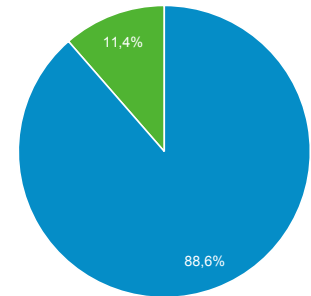

Αριθμός περιόδων σύνδεσης ανά χρήστη
1,22

Προβολές σελίδας
15.842

Σελίδες / περίοδο σύνδεσης
1,66

Μέση διάρκεια περιόδου σύνδεσης
00:01:25

Ποσοστό εγκατάλειψης
66,79%

New Visitor Returning Visitor

Γλώσσα	Χρήστες	% Χρήστες
1. el-gr	4.812	60,69%
2. el	1.406	17,73%
3. en-us	1.371	17,29%
4. en-gb	188	2,37%
5. el-cy	23	0,29%
6. en	20	0,25%
7. de-de	16	0,20%
8. pt-br	14	0,18%
9. ru-ru	10	0,13%
10. es-es	8	0,10%