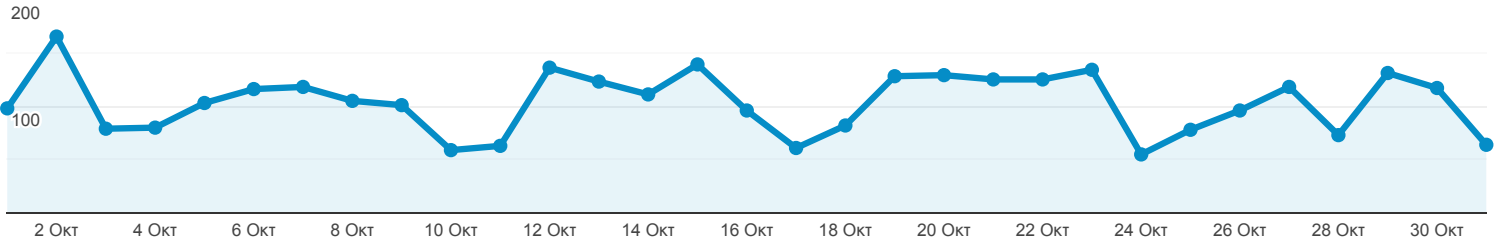

## Επισκόπηση κοινού

Όλοι οι χρήστες  
100,00% Χρήστες

1 Οκτ 2020 - 31 Οκτ 2020

#### Περίοδοι σύνδεσης

Χρήστες  
**2.353**

Νέοι χρήστες  
**2.208**

Περίοδοι σύνδεσης  
**3.208**

Αριθμός περιόδων σύνδεσης ανά χρήστη  
**1,36**

Προβολές σελίδας  
**6.253**

Σελίδες / περίοδο σύνδεσης  
**1,95**