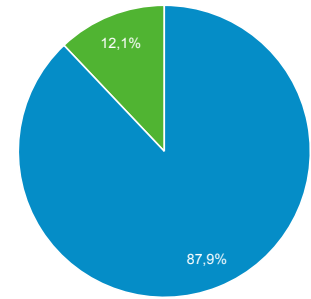

#### Περίοδοι σύνδεσης

Χρήστες  
**2.353**

Νέοι χρήστες  
**2.208**

Περίοδοι σύνδεσης  
**3.208**

Αριθμός περιόδων σύνδεσης ανά χρήστη  
**1,36**

Προβολές σελίδας  
**6.253**

Σελίδες / περίοδο σύνδεσης  
**1,95**

Μέση διάρκεια περιόδου σύνδεσης  
**00:02:02**

Ποσοστό εγκατάλειψης  
**54,21%**

■ New Visitor ■ Returning Visitor