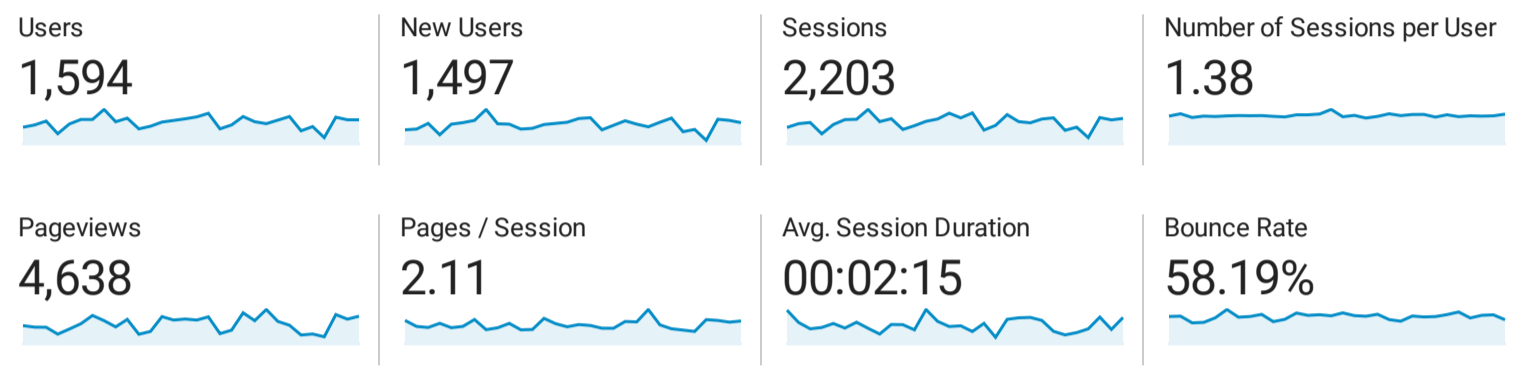

Audience Overview

Sep 1, 2021 - Sep 30, 2021

All Users
100.00% Users

Overview