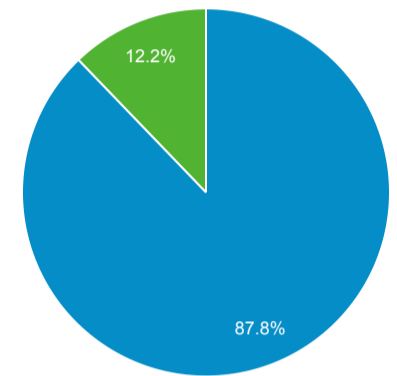

■ New Visitor ■ Returning Visitor