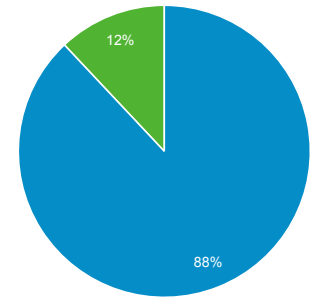

#### Περίοδοι σύνδεσης

Χρήστες  
**2.041**

Νέοι χρήστες  
**1.929**

Περίοδοι σύνδεσης  
**2.811**

Αριθμός περιόδων σύνδεσης ανά χρήστη  
**1,38**

Προβολές σελίδας  
**5.261**

Σελίδες / περίοδο σύνδεσης  
**1,87**

Μέση διάρκεια περιόδου σύνδεσης  
**00:01:55**

Ποσοστό εγκατάλειψης  
**59,34%**

New Visitor Returning Visitor

Γλώσσα	Χρήστες	% Χρήστες
1. el-gr	1.123	54,91%
2. el	418	20,44%
3. en-us	329	16,09%
4. en-gb	105	5,13%
5. en	13	0,64%
6. zh-cn	13	0,64%
7. de-de	7	0,34%
8. el-cy	4	0,20%
9. en-be	3	0,15%
10. en-cy	3	0,15%