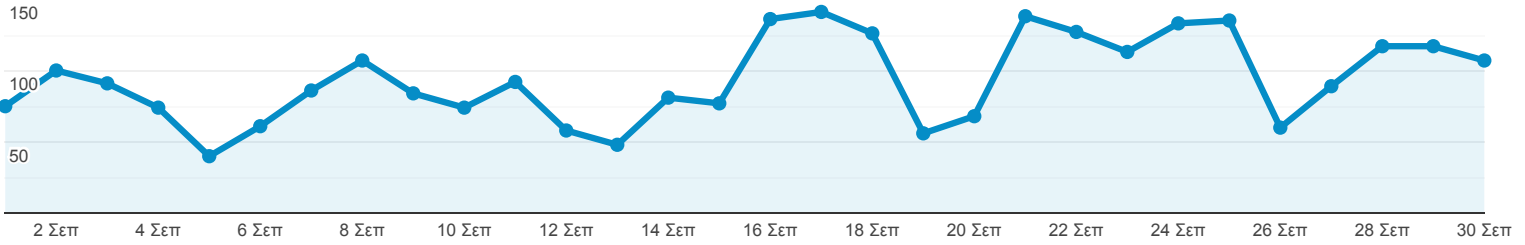

## Επισκόπηση κοινού

Όλοι οι χρήστες  
100,00% Χρήστες

1 Σεπ 2020 - 30 Σεπ 2020

#### Περίοδοι σύνδεσης

Χρήστες  
**2.041**

Νέοι χρήστες  
**1.929**

Περίοδοι σύνδεσης  
**2.811**

Αριθμός περιόδων σύνδεσης ανά χρήστη  
**1,38**

Προβολές σελίδας  
**5.261**

Σελίδες / περίοδο σύνδεσης  
**1,87**