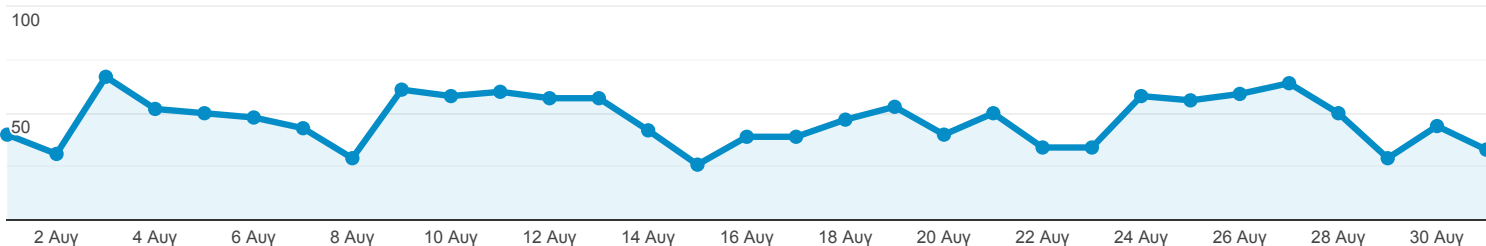

Επισκόπηση κοινού

Όλοι οι χρήστες
100,00% Χρήστες

1 Αυγ 2020 - 31 Αυγ 2020

Επισκόπηση

Περίοδοι σύνδεσης

Χρήστες

1.004

Νέοι χρήστες

928

Περίοδοι σύνδεσης

1.450

Αριθμός περιόδων σύνδεσης ανά χρήστη

1,44

Προβολές σελίδας

3.321

Σελίδες / περίοδο σύνδεσης