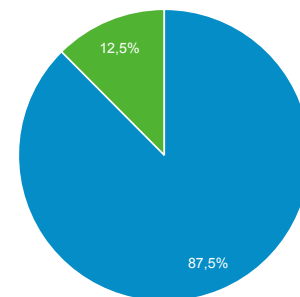

928

Περίοδοι σύνδεσης

1.450

Αριθμός περιόδων σύνδεσης ανά χρήστη

1,44

Προβολές σελίδας

3.321

Σελίδες / περίοδο σύνδεσης

2,29

Μέση διάρκεια περιόδου σύνδεσης

00:02:30

Ποσοστό εγκατάλειψης

55,31%

New Visitor Returning Visitor

Γλώσσα

Γλώσσα	Χρήστες	% Χρήστες
1. el-gr	476	47,36%
2. el	239	23,78%
3. en-us	163	16,22%
4. en-gb	68	6,77%
5. zh-cn	16	1,59%
6. en	7	0,70%
7. ru	5	0,50%
8. c	3	0,30%
9. ko-kr	3	0,30%
10. (not set)	2	0,20%