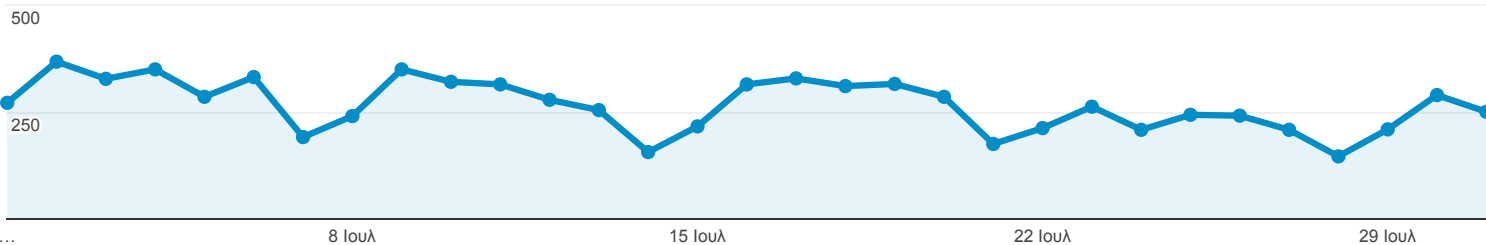

Επισκόπηση κοινού

Όλοι οι χρήστες
100,00% Χρήστες

1 Ιουλ 2018 - 31 Ιουλ 2018

Επισκόπηση

Περίοδοι σύνδεσης

Χρήστες

6.837

Νέοι χρήστες

6.422

Περίοδοι σύνδεσης

8.243

Αριθμός περιόδων σύνδεσης ανά χρήστη

1,21

Προβολές σελίδας

13.272

Σελίδες / περίοδο σύνδεσης

1,61

Μέση διάρκεια περιόδου σύνδεσης

00:01:15

Ποσοστό εγκατάλειψης

66,26%

New Visitor Returning Visitor

Γλώσσα

Γλώσσα	Χρήστες	% Χρήστες
1. el-gr	4.022	58,81%
2. el	1.417	20,72%
3. en-us	1.082	15,82%
4. en-gb	142	2,08%
5. fr	43	0,63%
6. el-cy	17	0,25%
7. en	17	0,25%
8. de-de	12	0,18%
9. fr-fr	10	0,15%
10. ru-ru	9	0,13%