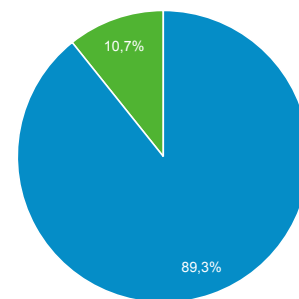

6.422

Περίοδοι σύνδεσης

8.243

Αριθμός περιόδων σύνδεσης ανά χρήστη

1,21

Προβολές σελίδας

13.272

Σελίδες / περίοδο σύνδεσης

1,61

Μέση διάρκεια περιόδου σύνδεσης

00:01:15

Ποσοστό εγκατάλειψης

66,26%

New Visitor Returning Visitor

Γλώσσα

Γλώσσα	Χρήστες	% Χρήστες
1. el-gr	4.022	58,81%
2. el	1.417	20,72%
3. en-us	1.082	15,82%
4. en-gb	142	2,08%
5. fr	43	0,63%
6. el-cy	17	0,25%
7. en	17	0,25%
8. de-de	12	0,18%
9. fr-fr	10	0,15%
10. ru-ru	9	0,13%