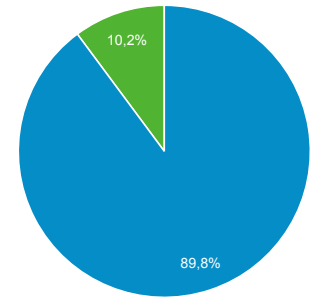

Αριθμός περιόδων σύνδεσης ανά χρήστη
1,28

Προβολές σελίδας
5.047

Σελίδες / περίοδο σύνδεσης
1,74

Μέση διάρκεια περιόδου σύνδεσης
00:01:33

Ποσοστό εγκατάλειψης
64,91%

■ New Visitor ■ Returning Visitor

Γλώσσα