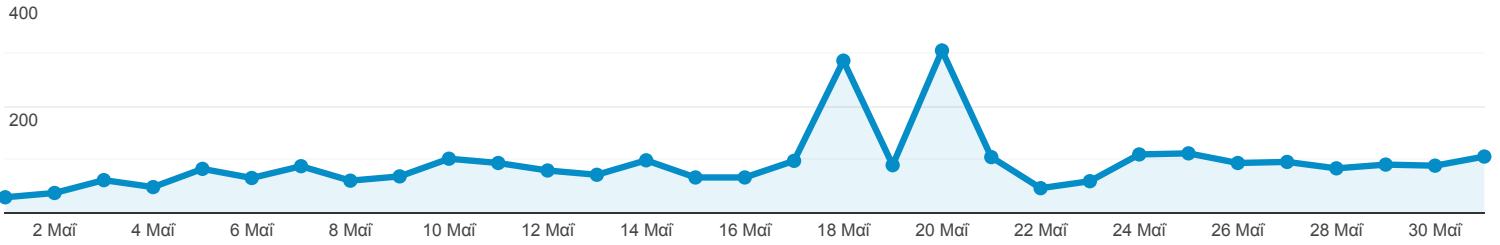

Επισκόπηση κοινού

Όλοι οι χρήστες
100,00% Χρήστες

1 Μαΐ 2021 - 31 Μαΐ 2021

Επισκόπηση

Περίοδοι σύνδεσης

Χρήστες
2.266

Νέοι χρήστες
2.148

Περίοδοι σύνδεσης
2.898

Αριθμός περιόδων σύνδεσης ανά χρήστη
1,28

Προβολές σελίδας
5.047

Σελίδες / περίοδο σύνδεσης
1,74

Μέση διάρκεια περιόδου σύνδεσης
00:01:33

Ποσοστό εγκατάλειψης
64,91%

■ New Visitor ■ Returning Visitor

Γλώσσα