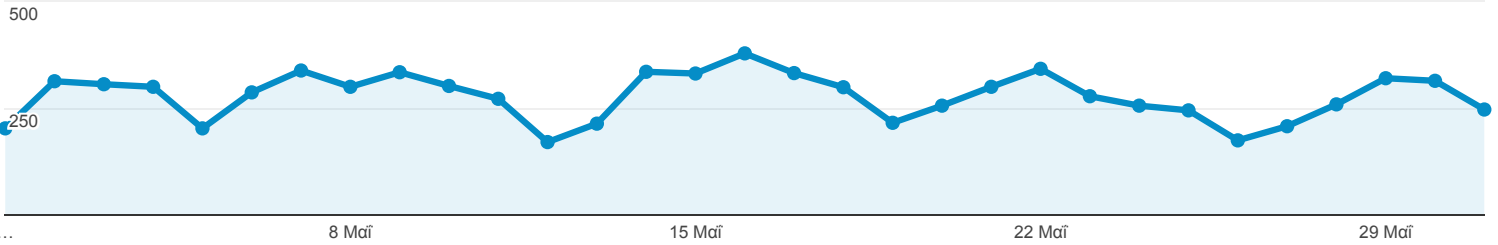

## Επισκόπηση κοινού

Όλοι οι χρήστες  
100,00% Χρήστες

1 Μαΐ 2018 - 31 Μαΐ 2018

#### Περίοδοι σύνδεσης

Χρήστες  
**7.020**

Νέοι χρήστες  
**6.581**

Περίοδοι σύνδεσης  
**8.603**

Αριθμός περιόδων σύνδεσης ανά χρήστη  
**1,23**

Προβολές σελίδας  
**15.019**

Σελίδες / περίοδο σύνδεσης  
**1,75**