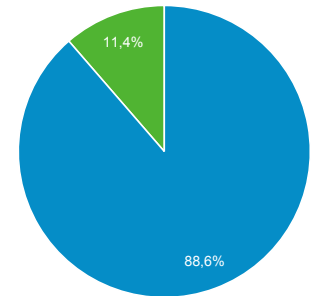

#### Περίοδοι σύνδεσης

Χρήστες  
**7.020**

Νέοι χρήστες  
**6.581**

Περίοδοι σύνδεσης  
**8.603**

Αριθμός περιόδων σύνδεσης ανά χρήστη  
**1,23**

Προβολές σελίδας  
**15.019**

Σελίδες / περίοδο σύνδεσης  
**1,75**

Μέση διάρκεια περιόδου σύνδεσης  
**00:01:22**

Ποσοστό εγκατάλειψης  
**65,16%**

New Visitor Returning Visitor