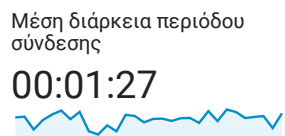

Επισκόπηση κοινού

Όλοι οι χρήστες
100,00% Χρήστες

1 Απρ 2021 - 30 Απρ 2021

Επισκόπηση

Περίοδοι σύνδεσης

■ New Visitor ■ Returning Visitor

Γλώσσα	Χρήστες	% Χρήστες
1. el-gr	1.268	42,94%
2. en-us	666	22,55%
3. en-gb	310	10,50%
4. el	309	10,46%
5. es-es	24	0,81%
6. fr-fr	20	0,68%
7. de	19	0,64%
8. en-us.utf-8	19	0,64%
9. zh-cn	19	0,64%
10. de-de	18	0,61%