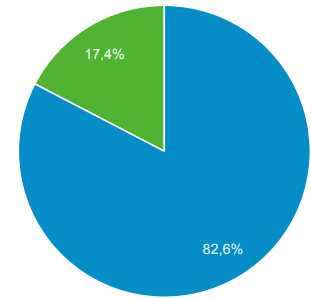

Επισκόπηση κοινού

Όλοι οι χρήστες
100,00% Χρήστες

1 Απρ 2021 - 30 Απρ 2021

Επισκόπηση

Περίοδοι σύνδεσης

■ New Visitor ■ Returning Visitor

Γλώσσα	Χρήστες	% Χρήστες
1. el-gr	1.268	42,94%
2. en-us	666	22,55%
3. en-gb	310	10,50%
4. el	309	10,46%
5. es-es	24	0,81%
6. fr-fr	20	0,68%
7. de	19	0,64%
8. en-us.utf-8	19	0,64%
9. zh-cn	19	0,64%
10. de-de	18	0,61%