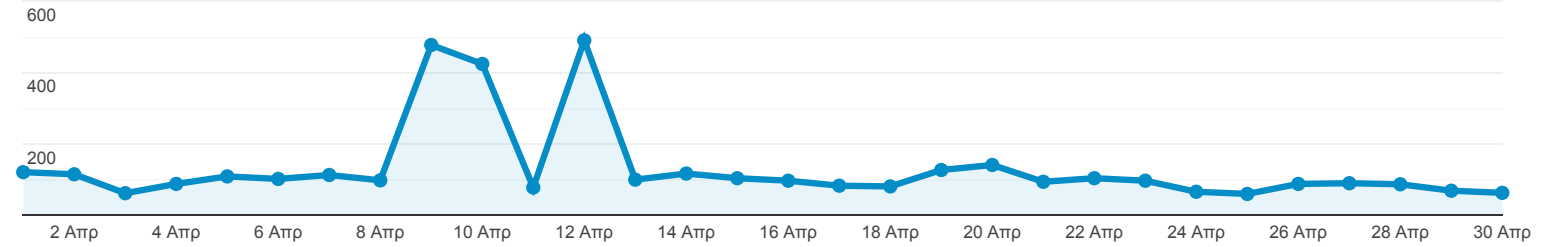

Επισκόπηση κοινού

Όλοι οι χρήστες
100,00% Χρήστες

1 Απρ 2021 - 30 Απρ 2021

Επισκόπηση

Περίοδοι σύνδεσης

■ New Visitor ■ Returning Visitor

Γλώσσα	Χρήστες	% Χρήστες
1. el-gr	1.268	42,94%
2. en-us	666	22,55%
3. en-gb	310	10,50%
4. el	309	10,46%
5. es-es	24	0,81%
6. fr-fr	20	0,68%
7. de	19	0,64%
8. en-us.utf-8	19	0,64%
9. zh-cn	19	0,64%
10. de-de	18	0,61%