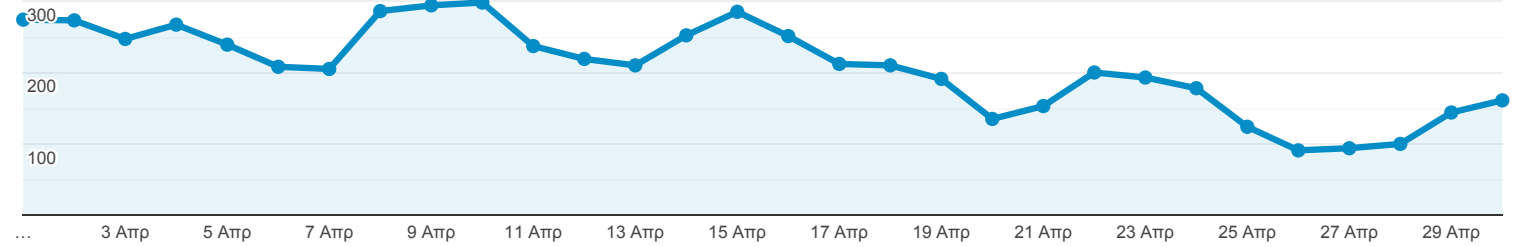

Επισκόπηση κοινού

Όλοι οι χρήστες
100,00% Χρήστες

1 Απρ 2019 - 30 Απρ 2019

Επισκόπηση

● Περίοδοι σύνδεσης

Χρήστες
5.127

Νέοι χρήστες
4.759

Περίοδοι σύνδεσης
6.231

Αριθμός περιόδων σύνδεσης ανά χρήστη
1,22

Προβολές σελίδας
10.569

Σελίδες / περίοδο σύνδεσης
1,70

Μέση διάρκεια περιόδου σύνδεσης
00:01:25

Ποσοστό εγκατάλειψης
67,05%

■ New Visitor ■ Returning Visitor

| Γλώσσα | Χρήστες | % Χρήστες |
|----------|---------|-----------|
| 1. el-gr | 3.149 | 61,23% |
| 2. el | 885 | 17,21% |
| 3. en-us | 843 | 16,39% |
| 4. en-gb | 158 | 3,07% |
| 5. el-cy | 22 | 0,43% |
| 6. en | 15 | 0,29% |
| 7. de-de | 13 | 0,25% |
| 8. de | 7 | 0,14% |
| 9. ru-ru | 7 | 0,14% |
| 10. ko | 5 | 0,10% |