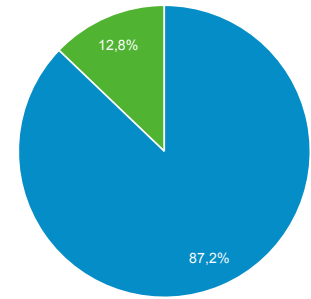

Αριθμός περιόδων σύνδεσης ανά χρήστη
1,22

Προβολές σελίδας
10.569

Σελίδες / περίοδο σύνδεσης
1,70

Μέση διάρκεια περιόδου σύνδεσης
00:01:25

Ποσοστό εγκατάλειψης
67,05%

■ New Visitor ■ Returning Visitor

| Γλώσσα | Χρήστες | % Χρήστες |
|----------|---------|-----------|
| 1. el-gr | 3.149 | 61,23% |
| 2. el | 885 | 17,21% |
| 3. en-us | 843 | 16,39% |
| 4. en-gb | 158 | 3,07% |
| 5. el-cy | 22 | 0,43% |
| 6. en | 15 | 0,29% |
| 7. de-de | 13 | 0,25% |
| 8. de | 7 | 0,14% |
| 9. ru-ru | 7 | 0,14% |
| 10. ko | 5 | 0,10% |