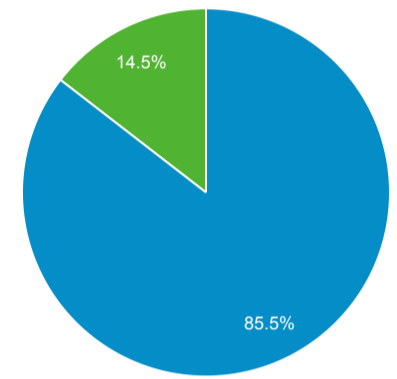

## Audience Overview

Mar 1, 2022 - Mar 31, 2022

All Users  
100.00% Users

### Overview

■ New Visitor ■ Returning Visitor

Language	Users	% Users
1. el-gr	592	50.90%
2. en-us	252	21.67%
3. el	180	15.48%
4. en-gb	77	6.62%
5. en	34	2.92%
6. zh-cn	14	1.20%
7. de	4	0.34%
8. de-de	2	0.17%
9. c	1	0.09%
10. en-au	1	0.09%