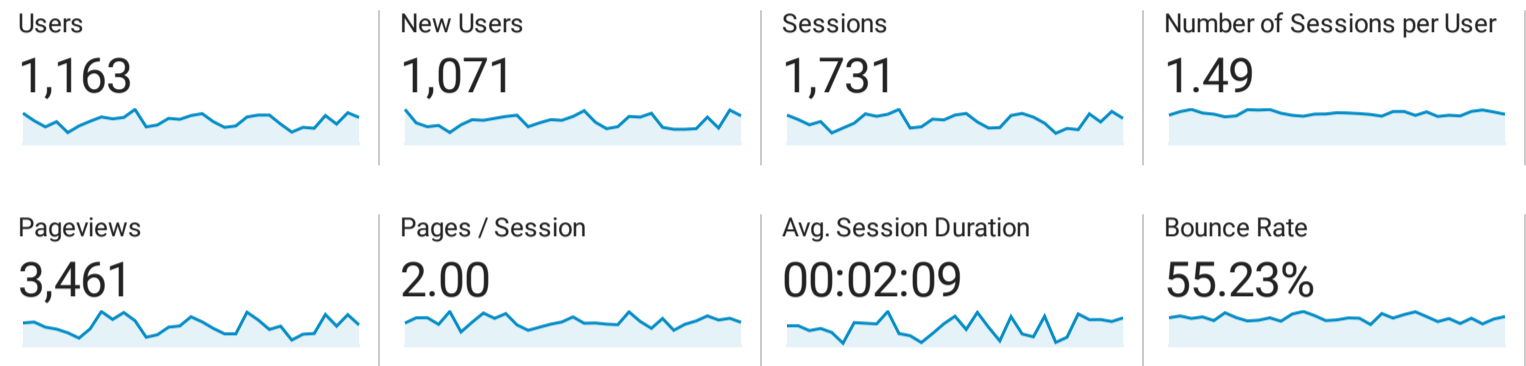

## Audience Overview

Mar 1, 2022 - Mar 31, 2022

All Users  
100.00% Users

### Overview

■ New Visitor ■ Returning Visitor

Language	Users	% Users
1. el-gr	592	50.90%
2. en-us	252	21.67%
3. el	180	15.48%
4. en-gb	77	6.62%
5. en	34	2.92%
6. zh-cn	14	1.20%
7. de	4	0.34%
8. de-de	2	0.17%
9. c	1	0.09%
10. en-au	1	0.09%