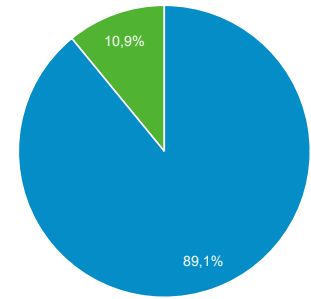

Αριθμός περιόδων σύνδεσης ανά χρήστη
1,29

Προβολές σελίδας
7.114

Σελίδες / περίοδο σύνδεσης
1,93

Μέση διάρκεια περιόδου σύνδεσης
00:01:38

Ποσοστό εγκατάλειψης
49,76%

■ New Visitor ■ Returning Visitor

Γλώσσα	Χρήστες	% Χρήστες
1. el-gr	1.530	53,29%
2. en-us	501	17,45%
3. el	421	14,66%
4. en-gb	222	7,73%
5. es-es	15	0,52%
6. id	14	0,49%
7. tr-tr	13	0,45%
8. en	12	0,42%
9. fr-fr	12	0,42%
10. it-it	12	0,42%