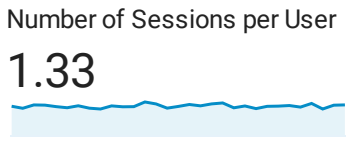

Audience Overview

All Users
100.00% Users

Overview

● Users

■ New Visitor ■ R...

Language	Users	% U
1. el-gr	780	
2. en-us	268	
3. el	210	
4. en-gb	104	
5. en	76	
6. zh-cn	15	1
7. de-de	5	0
8. en-gr	4	0
9. el-gb	2	0
10. fr-fr	2	0