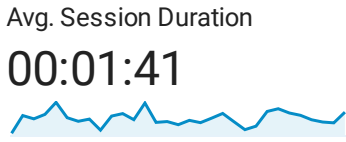

Audience Overview

All Users
100.00% Users

Overview

● Users

■ New Visitor ■ R...

Language	Users	% U
1. el-gr	780	
2. en-us	268	
3. el	210	
4. en-gb	104	
5. en	76	
6. zh-cn	15	1
7. de-de	5	0
8. en-gr	4	0
9. el-gb	2	0
10. fr-fr	2	0