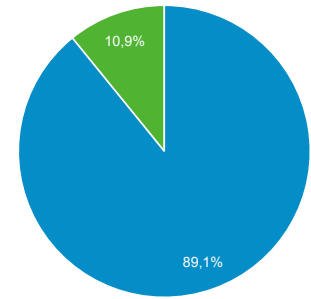

Επισκόπηση κοινού

Όλοι οι χρήστες
100,00% Χρήστες

1 Ιαν 2021 - 31 Ιαν 2021

Επισκόπηση

■ New Visitor ■ Returning Visitor

Γλώσσα	Χρήστες	% Χρήστες
1. el-gr	1.605	60,70%
2. el	434	16,41%
3. en-us	406	15,36%
4. en-gb	125	4,73%
5. en	18	0,68%
6. de-de	8	0,30%
7. zh-cn	6	0,23%
8. el-cy	5	0,19%
9. en-gr	5	0,19%
10. de	4	0,15%