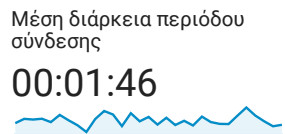

Επισκόπηση κοινού

Όλοι οι χρήστες
100,00% Χρήστες

1 Ιαν 2021 - 31 Ιαν 2021

Επισκόπηση

■ New Visitor ■ Returning Visitor

Γλώσσα	Χρήστες	% Χρήστες
1. el-gr	1.605	60,70%
2. el	434	16,41%
3. en-us	406	15,36%
4. en-gb	125	4,73%
5. en	18	0,68%
6. de-de	8	0,30%
7. zh-cn	6	0,23%
8. el-cy	5	0,19%
9. en-gr	5	0,19%
10. de	4	0,15%