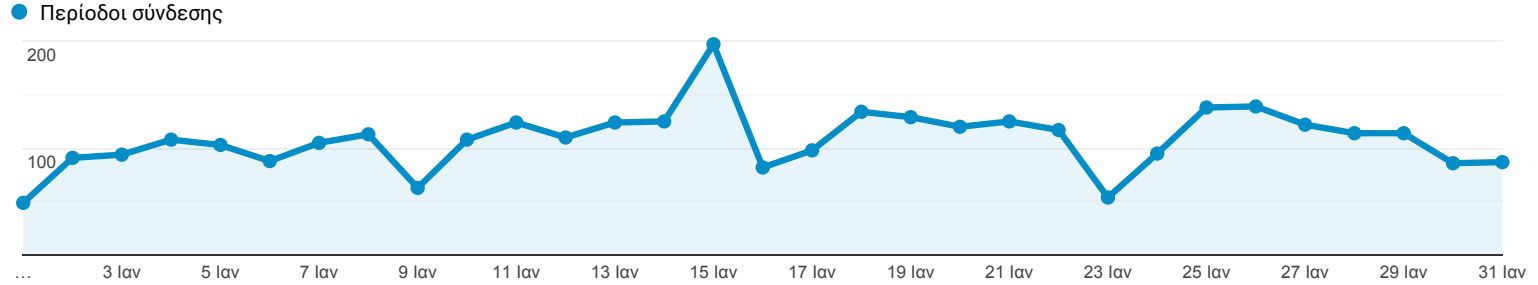

Επισκόπηση κοινού

Όλοι οι χρήστες
100,00% Χρήστες

1 Ιαν 2021 - 31 Ιαν 2021

Επισκόπηση

■ New Visitor ■ Returning Visitor

Γλώσσα	Χρήστες	% Χρήστες
1. el-gr	1.605	60,70%
2. el	434	16,41%
3. en-us	406	15,36%
4. en-gb	125	4,73%
5. en	18	0,68%
6. de-de	8	0,30%
7. zh-cn	6	0,23%
8. el-cy	5	0,19%
9. en-gr	5	0,19%
10. de	4	0,15%