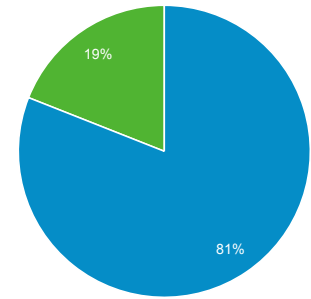

311

Περίοδοι σύνδεσης

541

Αριθμός περιόδων σύνδεσης ανά χρήστη

1,50

Προβολές σελίδας

951

Σελίδες / περίοδο σύνδεσης

1,76

Μέση διάρκεια περιόδου σύνδεσης

00:02:14

Ποσοστό εγκατάλειψης

43,44%

■ New Visitor ■ Returning Visitor

Γλώσσα

Γλώσσα	Χρήστες	% Χρήστες
1. el-gr	194	53,74%
2. en-us	99	27,42%
3. el	28	7,76%
4. zh-cn	19	5,26%
5. en-gb	13	3,60%
6. de-de	3	0,83%
7. en	1	0,28%
8. en-gr	1	0,28%
9. en-us.utf-8	1	0,28%
10. fr-fr	1	0,28%