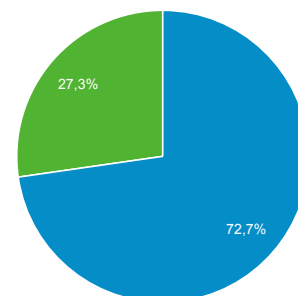

6.025

Προβολές σελίδας

13.719

Σελίδες / περίοδο σύνδεσης

1,78

Μέση διάρκεια περιόδου σύνδεσης

00:01:34

Ποσοστό εγκατάλειψης

66,03%

% Νέες περιόδοι σύνδεσης

72,70%

■ New Visitor ■ Returning Visitor

Γλώσσα	Περίοδοι σύνδεσης	% Περίοδοι σύνδεσης
1. el	4.045	52,39%
2. el-gr	1.897	24,57%
3. en-us	1.453	18,82%
4. en-gb	230	2,98%
5. en	13	0,17%
6. de	11	0,14%
7. es	9	0,12%
8. el-cy	6	0,08%
9. de-de	5	0,06%
10. es-es	5	0,06%