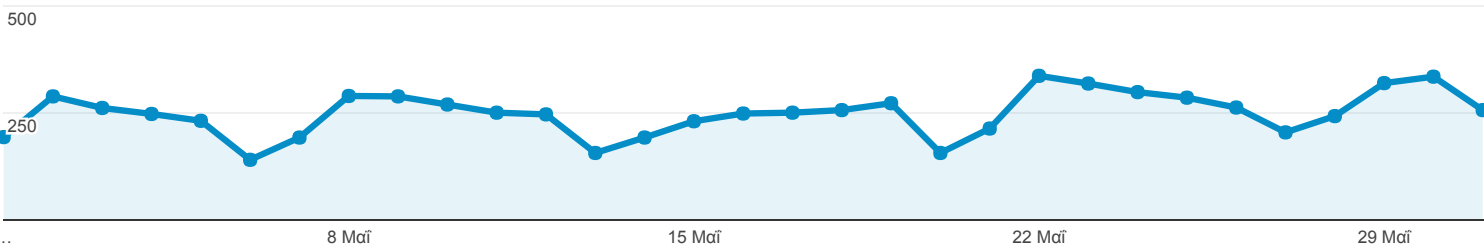

1 Μαΐ 2017 - 31 Μαΐ 2017

Επισκόπηση κοινού

Όλοι οι χρήστες
100,00% Περίοδοι σύνδεσης

Επισκόπηση

● Περίοδοι σύνδεσης

Περίοδοι σύνδεσης

7.721

Χρήστες

6.025

Προβολές σελίδας

13.719

Σελίδες / περίοδο σύνδεσης

1,78

Μέση διάρκεια περιόδου σύνδεσης

00:01:34

Ποσοστό εγκατάλειψης

66,03%

% Νέες περιόδοι σύνδεσης

72,70%

■ New Visitor ■ Returning Visitor

Γλώσσα	Περίοδοι σύνδεσης	% Περίοδοι σύνδεσης
1. el	4.045	52,39%
2. el-gr	1.897	24,57%
3. en-us	1.453	18,82%
4. en-gb	230	2,98%
5. en	13	0,17%
6. de	11	0,14%
7. es	9	0,12%
8. el-cy	6	0,08%
9. de-de	5	0,06%
10. es-es	5	0,06%