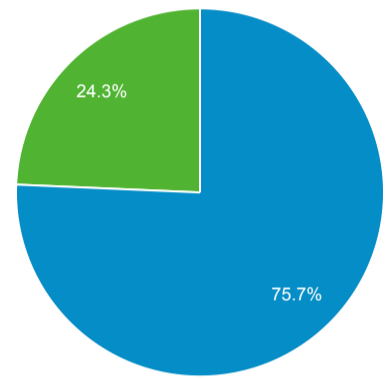

Audience Overview

Apr 1, 2023 - Apr 30, 2023

All Users
100.00% Users

Overview

■ New Visitor ■ Returning Visitor

Language

Language	Users	% Users
1. el-gr	241	64.44%
2. en-us	75	20.05%
3. el	27	7.22%
4. en-gb	18	4.81%
5. zh-cn	5	1.34%
6. en	2	0.53%
7. it-it	2	0.53%
8. de-de	1	0.27%
9. el-us	1	0.27%
10. en-gr	1	0.27%