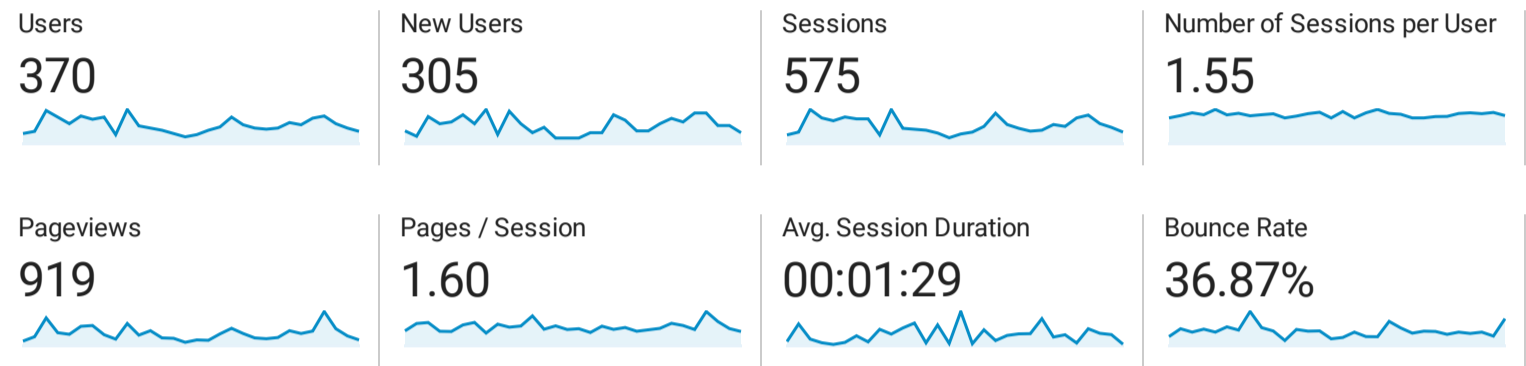

Audience Overview

Apr 1, 2023 - Apr 30, 2023

All Users
100.00% Users

Overview

■ New Visitor ■ Returning Visitor

Language

Language	Users	% Users
1. el-gr	241	64.44%
2. en-us	75	20.05%
3. el	27	7.22%
4. en-gb	18	4.81%
5. zh-cn	5	1.34%
6. en	2	0.53%
7. it-it	2	0.53%
8. de-de	1	0.27%
9. el-us	1	0.27%
10. en-gr	1	0.27%