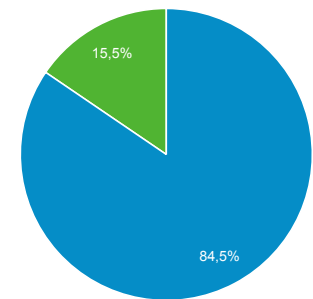

Αριθμός περιόδων σύνδεσης ανά χρήστη
2,12

Προβολές σελίδας
32.335

Σελίδες / περίοδο σύνδεσης
1,57

Μέση διάρκεια περιόδου σύνδεσης
00:01:35

Ποσοστό εγκατάλειψης
34,95%

New Visitor Returning Visitor

Γλώσσα	Χρήστες	% Χρήστες
1. el-gr	5.133	51,65%
2. el	2.189	22,03%
3. en-us	1.822	18,33%
4. en-gb	235	2,36%
5. fr	234	2,35%
6. ko	98	0,99%
7. (not set)	30	0,30%
8. en	29	0,29%
9. de-de	25	0,25%
10. pt-br	17	0,17%