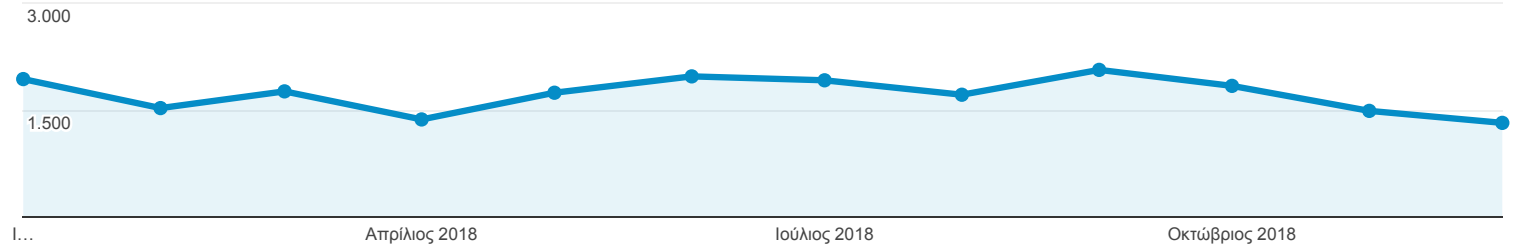

Επισκόπηση κοινού

Όλοι οι χρήστες
100,00% Χρήστες

1 Ιαν 2018 - 31 Δεκ 2018

Επισκόπηση

Περίοδοι σύνδεσης

Χρήστες
9.725

Νέοι χρήστες
9.555

Περίοδοι σύνδεσης
20.604

Αριθμός περιόδων σύνδεσης ανά χρήστη
2,12

Προβολές σελίδας
32.335

Σελίδες / περίοδο σύνδεσης
1,57

Μέση διάρκεια περιόδου σύνδεσης
00:01:35

Ποσοστό εγκατάλειψης
34,95%

New Visitor Returning Visitor

Γλώσσα	Χρήστες	% Χρήστες
1. el-gr	5.133	51,65%
2. el	2.189	22,03%
3. en-us	1.822	18,33%
4. en-gb	235	2,36%
5. fr	234	2,35%
6. ko	98	0,99%
7. (not set)	30	0,30%
8. en	29	0,29%
9. de-de	25	0,25%
10. pt-br	17	0,17%