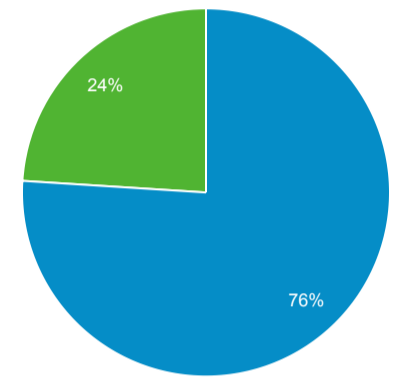

Audience Overview

Dec 1, 2022 - Dec 31, 2022

All Users
100.00% Users

Overview

Users 509	New Users 415	Sessions 829	Number of Sessions per User 1.63
Pageviews 1,374	Pages / Session 1.66	Avg. Session Duration 00:01:22	Bounce Rate 39.69%

■ New Visitor ■ Returning Visitor

Language	Users	% Users
1. el-gr	332	64.97%
2. en-us	94	18.40%
3. el	42	8.22%
4. en-gb	20	3.91%
5. en	13	2.54%
6. zh-cn	5	0.98%
7. c	1	0.20%
8. de-de	1	0.20%
9. el-cy	1	0.20%
10. it-it	1	0.20%