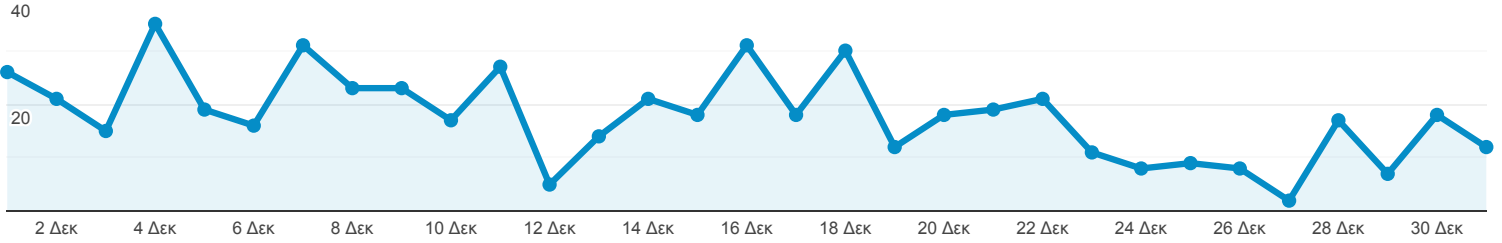

Επισκόπηση κοινού

Όλοι οι χρήστες
100,00% Χρήστες

1 Δεκ 2020 - 31 Δεκ 2020

Επισκόπηση

Περίοδοι σύνδεσης

Χρήστες

375

Νέοι χρήστες

320

Περίοδοι σύνδεσης

552

Αριθμός περιόδων σύνδεσης ανά χρήστη

1,47

Προβολές σελίδας

988

Σελίδες / περίοδο σύνδεσης