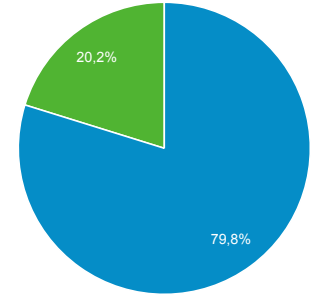

320

Περίοδοι σύνδεσης

552

Αριθμός περιόδων σύνδεσης ανά χρήστη

1,47

Προβολές σελίδας

988

Σελίδες / περίοδο σύνδεσης

1,79

Μέση διάρκεια περιόδου σύνδεσης

00:01:43

Ποσοστό εγκατάλειψης

38,77%

■ New Visitor ■ Returning Visitor

Γλώσσα

| Γλώσσα | Χρήστες | % Χρήστες |
|-----------|---------|-----------|
| 1. el-gr | 223 | 59,47% |
| 2. en-us | 65 | 17,33% |
| 3. el | 46 | 12,27% |
| 4. zh-cn | 16 | 4,27% |
| 5. en-gb | 15 | 4,00% |
| 6. en | 4 | 1,07% |
| 7. de-de | 2 | 0,53% |
| 8. de | 1 | 0,27% |
| 9. en-ca | 1 | 0,27% |
| 10. it-it | 1 | 0,27% |