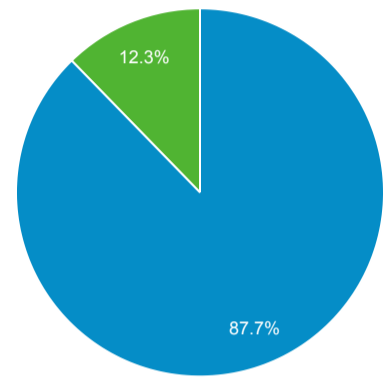

Audience Overview

Nov 1, 2022 - Nov 30, 2022

All Users
100.00% Users

Overview

Users 2,195	New Users 2,127	Sessions 2,682	Number of Sessions per User 1.22
Pageviews 3,645	Pages / Session 1.36	Avg. Session Duration 00:01:12	Bounce Rate 50.30%

■ New Visitor ■ Returning Visitor

Language	Users	% Users
1. el-gr	1,546	70.24%
2. en-us	279	12.68%
3. el	172	7.81%
4. en-gb	135	6.13%
5. en	23	1.04%
6. tr-tr	9	0.41%
7. en-gr	7	0.32%
8. es-es	4	0.18%
9. ru-ru	4	0.18%
10. zh-cn	4	0.18%