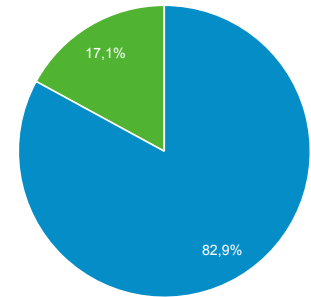

Χρήστες

481

Νέοι χρήστες

423

Περίοδοι σύνδεσης

704

Αριθμός περιόδων σύνδεσης ανά χρήστη

1,46

Προβολές σελίδας

1.052

Σελίδες / περίοδο σύνδεσης

1,49

Μέση διάρκεια περιόδου σύνδεσης

00:01:34

Ποσοστό εγκατάλειψης

44,60%

■ New Visitor ■ Returning Visitor