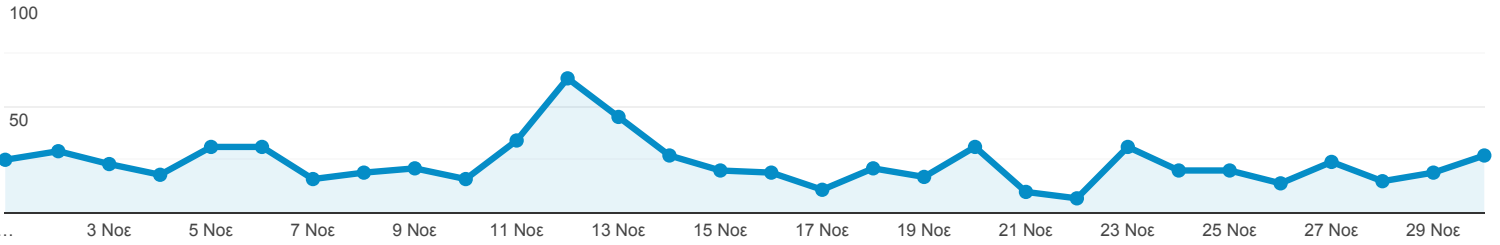

## Επισκόπηση κοινού

Όλοι οι χρήστες  
100,00% Χρήστες

1 Νοε 2020 - 30 Νοε 2020

#### Περίοδοι σύνδεσης

Χρήστες

481

Νέοι χρήστες

423

Περίοδοι σύνδεσης

704

Αριθμός περιόδων σύνδεσης ανά χρήστη

1,46

Προβολές σελίδας

1.052

Σελίδες / περίοδο σύνδεσης

1,49

Μέση διάρκεια περιόδου σύνδεσης

00:01:34

Ποσοστό εγκατάλειψης