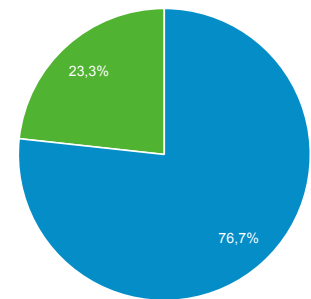

745

Περίοδοι σύνδεσης

1.485

Αριθμός περιόδων σύνδεσης ανά χρήστη

1,67

Προβολές σελίδας

2.484

Σελίδες / περίοδο σύνδεσης

1,67

Μέση διάρκεια περιόδου σύνδεσης

00:01:34

Ποσοστό εγκατάλειψης

38,86%

New Visitor Returning Visitor

Γλώσσα

Γλώσσα	Χρήστες	% Χρήστες
1. el-gr	536	60,09%
2. en-us	177	19,84%
3. el	128	14,35%
4. en-gb	28	3,14%
5. ko	6	0,67%
6. de-de	3	0,34%
7. en	3	0,34%
8. tr-tr	3	0,34%
9. es-es	2	0,22%
10. de	1	0,11%