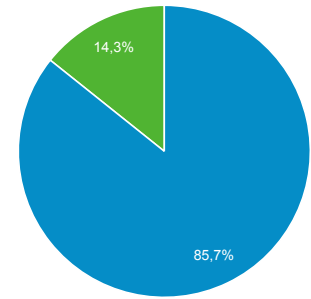

865

Περίοδοι σύνδεσης

1.250

Αριθμός περιόδων σύνδεσης ανά χρήστη

1,34

Προβολές σελίδας

2.082

Σελίδες / περίοδο σύνδεσης

1,67

Μέση διάρκεια περιόδου σύνδεσης

00:01:28

Ποσοστό εγκατάλειψης

49,20%

■ New Visitor ■ Returning Visitor

Γλώσσα

Γλώσσα	Χρήστες	% Χρήστες
1. el-gr	471	50,00%
2. en-us	335	35,56%
3. el	85	9,02%
4. en-gb	33	3,50%
5. zh-cn	5	0,53%
6. en	3	0,32%
7. tr-tr	2	0,21%
8. bg	1	0,11%
9. c	1	0,11%
10. el-ca	1	0,11%