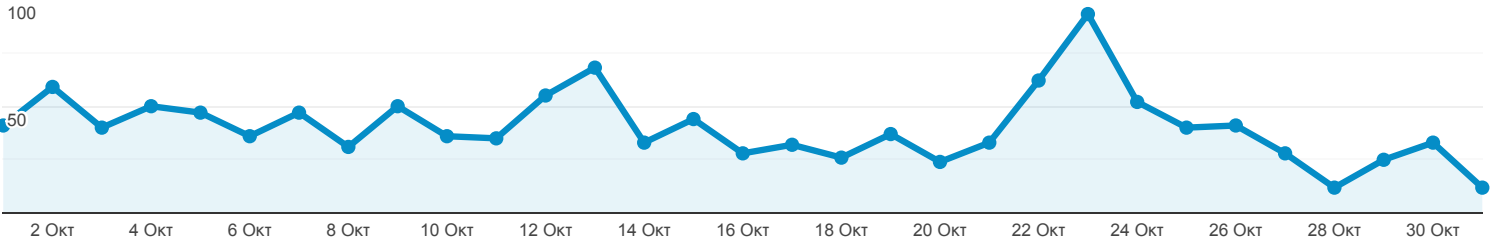

Επισκόπηση κοινού

Όλοι οι χρήστες
100,00% Χρήστες

1 Οκτ 2020 - 31 Οκτ 2020

Επισκόπηση

Περίοδοι σύνδεσης

Χρήστες

936

Νέοι χρήστες

865

Περίοδοι σύνδεσης

1.250

Αριθμός περιόδων σύνδεσης ανά χρήστη

1,34

Προβολές σελίδας

2.082

Σελίδες / περίοδο σύνδεσης

1,67

Μέση διάρκεια περιόδου σύνδεσης

00:01:28

Ποσοστό εγκατάλειψης

49,20%

■ New Visitor ■ Returning Visitor

Γλώσσα

Γλώσσα	Χρήστες	% Χρήστες
1. el-gr	471	50,00%
2. en-us	335	35,56%
3. el	85	9,02%
4. en-gb	33	3,50%
5. zh-cn	5	0,53%
6. en	3	0,32%
7. tr-tr	2	0,21%
8. bg	1	0,11%
9. c	1	0,11%
10. el-ca	1	0,11%