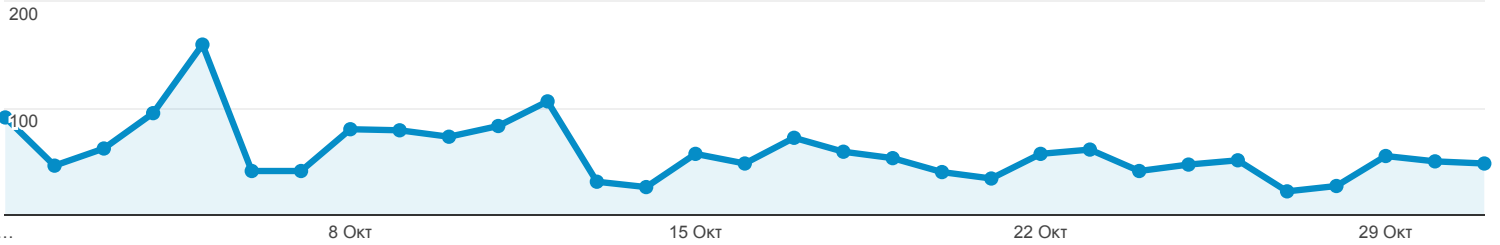

## Επισκόπηση κοινού

Όλοι οι χρήστες  
100,00% Χρήστες

1 Οκτ 2018 - 31 Οκτ 2018

#### Περίοδοι σύνδεσης

#### Περίοδοι σύνδεσης

1.835

#### Αριθμός περιόδων σύνδεσης ανά χρήστη

1,75