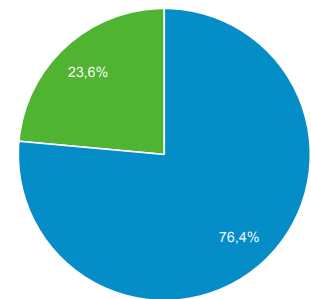

New Visitor Returning Visitor

Γλώσσα

Γλώσσα	Χρήστες	% Χρήστες
1. el-gr	651	62,06%
2. en-us	201	19,16%
3. el	144	13,73%
4. en-gb	22	2,10%
5. en	8	0,76%
6. ko	8	0,76%
7. de-de	3	0,29%
8. el-cy	2	0,19%
9. tr-tr	2	0,19%
10. c	1	0,10%