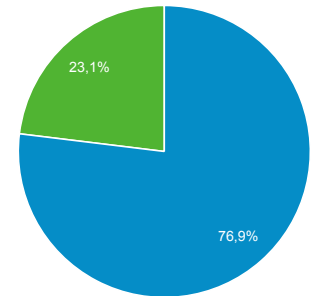

Αριθμός περιόδων σύνδεσης
ανά χρήστη
1,75

Προβολές σελίδας
3.121

Σελίδες / περίοδο σύνδεσης
1,52

Μέση διάρκεια περιόδου
σύνδεσης
00:01:23

Ποσοστό εγκατάλειψης
34,39%

New Visitor Returning Visitor

| Γλώσσα | Χρήστες | % Χρήστες |
|-----------|---------|-----------|
| 1. el-gr | 737 | 62,51% |
| 2. en-us | 175 | 14,84% |
| 3. el | 172 | 14,59% |
| 4. fr | 40 | 3,39% |
| 5. en-gb | 25 | 2,12% |
| 6. ko | 11 | 0,93% |
| 7. en | 4 | 0,34% |
| 8. de-de | 3 | 0,25% |
| 9. el-cy | 2 | 0,17% |
| 10. tr-tr | 2 | 0,17% |