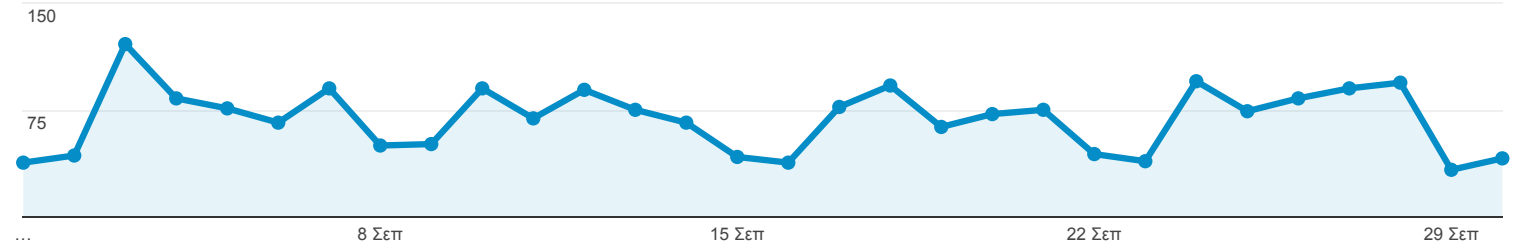

Επισκόπηση κοινού

Όλοι οι χρήστες
100,00% Χρήστες

1 Σεπ 2018 - 30 Σεπ 2018

Επισκόπηση

Περίοδοι σύνδεσης

Χρήστες
1.174

Νέοι χρήστες
984

Περίοδοι σύνδεσης
2.059

Αριθμός περιόδων σύνδεσης
ανά χρήστη
1,75

Προβολές σελίδας
3.121

Σελίδες / περίοδο σύνδεσης
1,52

Μέση διάρκεια περιόδου
σύνδεσης
00:01:23

Ποσοστό εγκατάλειψης
34,39%

New Visitor Returning Visitor

| Γλώσσα | Χρήστες | % Χρήστες |
|-----------|---------|-----------|
| 1. el-gr | 737 | 62,51% |
| 2. en-us | 175 | 14,84% |
| 3. el | 172 | 14,59% |
| 4. fr | 40 | 3,39% |
| 5. en-gb | 25 | 2,12% |
| 6. ko | 11 | 0,93% |
| 7. en | 4 | 0,34% |
| 8. de-de | 3 | 0,25% |
| 9. el-cy | 2 | 0,17% |
| 10. tr-tr | 2 | 0,17% |