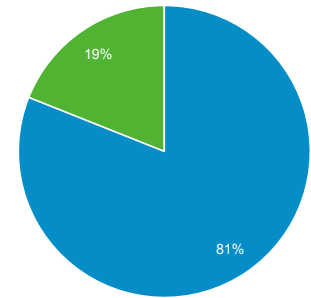

Αριθμός περιόδων σύνδεσης
ανά χρήστη
1,67

Προβολές σελίδας
2.471

Σελίδες / περίοδο σύνδεσης
1,44

Μέση διάρκεια περιόδου
σύνδεσης
00:01:07

Ποσοστό εγκατάλειψης
35,65%

New Visitor Returning Visitor

Γλώσσα

Γλώσσα	Χρήστες	% Χρήστες
1. el-gr	521	50,78%
2. en-us	234	22,81%
3. el	127	12,38%
4. fr	99	9,65%
5. en-gb	18	1,75%
6. ko	14	1,36%
7. en	3	0,29%
8. tr-tr	3	0,29%
9. de-de	2	0,19%
10. c	1	0,10%