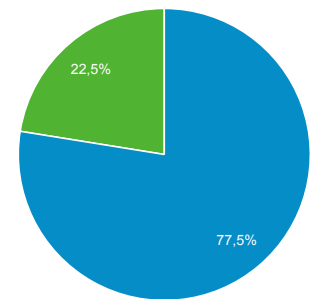

Αριθμός περιόδων σύνδεσης
ανά χρήστη
1,70

Προβολές σελίδας
3.038

Σελίδες / περίοδο σύνδεσης
1,59

Μέση διάρκεια περιόδου
σύνδεσης
00:01:23

Ποσοστό εγκατάλειψης
34,08%

New Visitor Returning Visitor

Γλώσσα

Γλώσσα	Χρήστες	% Χρήστες
1. el-gr	703	62,49%
2. en-us	198	17,60%
3. el	185	16,44%
4. en-gb	16	1,42%
5. ko	7	0,62%
6. de-de	2	0,18%
7. el-cy	2	0,18%
8. en	2	0,18%
9. it-it	2	0,18%
10. ru-ru	2	0,18%