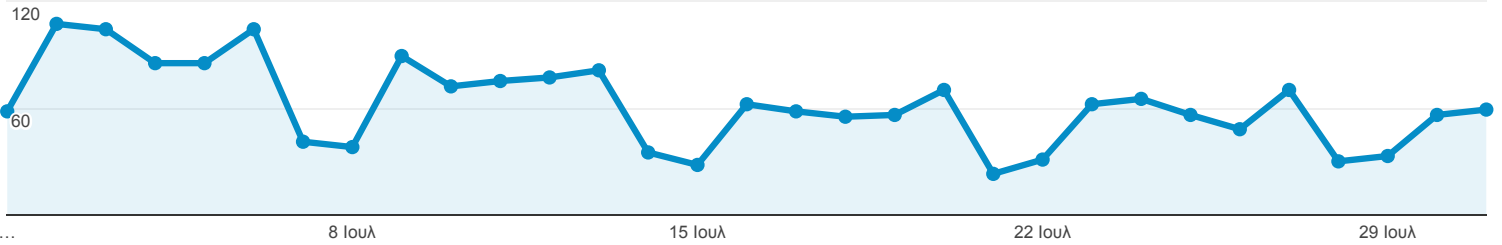

Επισκόπηση κοινού

Όλοι οι χρήστες
100,00% Χρήστες

1 Ιουλ 2018 - 31 Ιουλ 2018

Επισκόπηση

Περίοδοι σύνδεσης

Χρήστες
1.123

Νέοι χρήστες
939

Περίοδοι σύνδεσης
1.913

Αριθμός περιόδων σύνδεσης
ανά χρήστη
1,70

Προβολές σελίδας
3.038

Σελίδες / περίοδο σύνδεσης
1,59

Μέση διάρκεια περιόδου
σύνδεσης
00:01:23

Ποσοστό εγκατάλειψης
34,08%

New Visitor Returning Visitor

Γλώσσα

Γλώσσα	Χρήστες	% Χρήστες
1. el-gr	703	62,49%
2. en-us	198	17,60%
3. el	185	16,44%
4. en-gb	16	1,42%
5. ko	7	0,62%
6. de-de	2	0,18%
7. el-cy	2	0,18%
8. en	2	0,18%
9. it-it	2	0,18%
10. ru-ru	2	0,18%