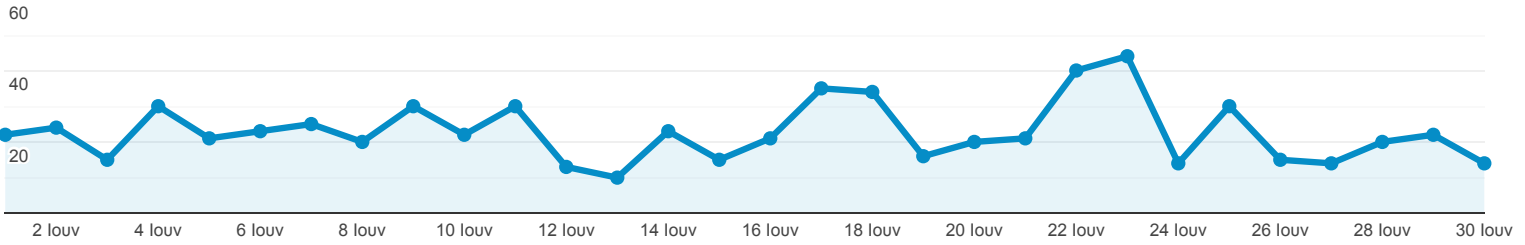

Επισκόπηση κοινού

Όλοι οι χρήστες
100,00% Χρήστες

1 Ιουν 2021 - 30 Ιουν 2021

Επισκόπηση

● Περίοδοι σύνδεσης

Χρήστες

449

Νέοι χρήστες

410

Περίοδοι σύνδεσης

683

Αριθμός περιόδων σύνδεσης ανά χρήστη

1,52

Προβολές σελίδας

1.410

Σελίδες / περίοδο σύνδεσης

2,06

Μέση διάρκεια περιόδου σύνδεσης

00:05:17

Ποσοστό εγκατάλειψης

41,29%

■ New Visitor ■ Returning Visitor

Γλώσσα

Γλώσσα	Χρήστες	% Χρήστες
1. el-gr	236	52,33%
2. en-us	144	31,93%
3. el	33	7,32%
4. en-gb	13	2,88%
5. zh-cn	11	2,44%
6. en	7	1,55%
7. en-us.utf-8	2	0,44%
8. c	1	0,22%
9. en-gr	1	0,22%
10. es-cl	1	0,22%