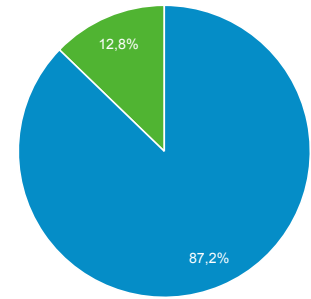

410

Περίοδοι σύνδεσης

683

Αριθμός περιόδων σύνδεσης ανά χρήστη

1,52

Προβολές σελίδας

1.410

Σελίδες / περίοδο σύνδεσης

2,06

Μέση διάρκεια περιόδου σύνδεσης

00:05:17

Ποσοστό εγκατάλειψης

41,29%

■ New Visitor ■ Returning Visitor

Γλώσσα

Γλώσσα	Χρήστες	% Χρήστες
1. el-gr	236	52,33%
2. en-us	144	31,93%
3. el	33	7,32%
4. en-gb	13	2,88%
5. zh-cn	11	2,44%
6. en	7	1,55%
7. en-us.utf-8	2	0,44%
8. c	1	0,22%
9. en-gr	1	0,22%
10. es-cl	1	0,22%