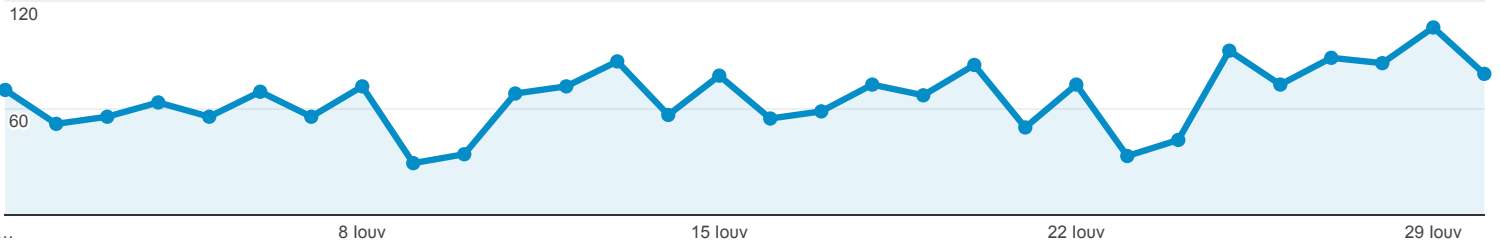

Επισκόπηση κοινού

Όλοι οι χρήστες
100,00% Χρήστες

1 Ιουν 2018 - 30 Ιουν 2018

Επισκόπηση

Περίοδοι σύνδεσης

Χρήστες
1.148

Νέοι χρήστες
978

Περίοδοι σύνδεσης
1.968

Αριθμός περιόδων σύνδεσης
ανά χρήστη
1,71

Προβολές σελίδας
3.081

Σελίδες / περίοδο σύνδεσης
1,57

Μέση διάρκεια περιόδου
σύνδεσης
00:01:28

Ποσοστό εγκατάλειψης
36,13%

New Visitor Returning Visitor

Γλώσσα

Γλώσσα	Χρήστες	% Χρήστες
1. el-gr	671	58,35%
2. en-us	178	15,48%
3. el	169	14,70%
4. fr	71	6,17%
5. en-gb	28	2,43%
6. en	7	0,61%
7. ko	7	0,61%
8. el-cy	6	0,52%
9. el-us	2	0,17%
10. ru-ru	2	0,17%