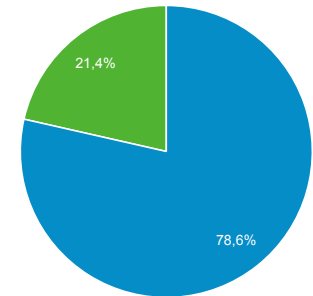

Αριθμός περιόδων σύνδεσης
ανά χρήστη
1,71

Προβολές σελίδας
3.081

Σελίδες / περίοδο σύνδεσης
1,57

Μέση διάρκεια περιόδου
σύνδεσης
00:01:28

Ποσοστό εγκατάλειψης
36,13%

New Visitor Returning Visitor

Γλώσσα

Γλώσσα	Χρήστες	% Χρήστες
1. el-gr	671	58,35%
2. en-us	178	15,48%
3. el	169	14,70%
4. fr	71	6,17%
5. en-gb	28	2,43%
6. en	7	0,61%
7. ko	7	0,61%
8. el-cy	6	0,52%
9. el-us	2	0,17%
10. ru-ru	2	0,17%