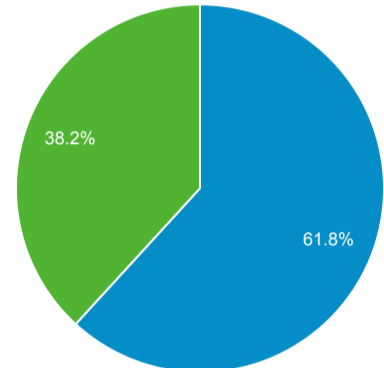

Audience Overview

May 1, 2022 - May 31, 2022

All Users
100.00% Users

Overview

Users 64,829	New Users 44,135	Sessions 201,155	Number of Sessions per User 3.10
Pageviews 609,652	Pages / Session 3.03	Avg. Session Duration 00:02:19	Bounce Rate 56.13%

■ New Visitor ■ Returning Visitor

Language	Users	% Users
1. el-gr	46,798	71.91%
2. en-us	5,855	9.00%
3. el	4,599	7.07%
4. en-gb	2,932	4.51%
5. tr-tr	2,802	4.31%
6. de-de	301	0.46%
7. tr-gr	219	0.34%
8. en	200	0.31%
9. c	176	0.27%
10. ru-ru	122	0.19%