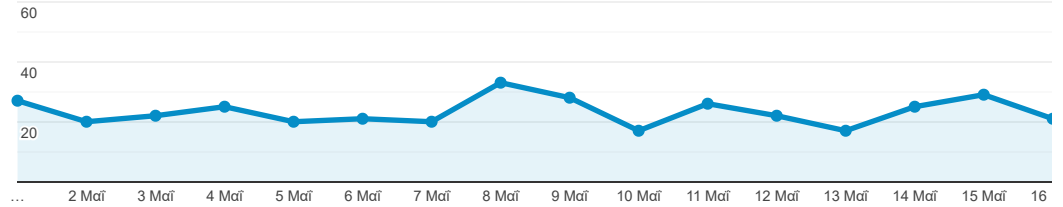

Επισκόπηση κοινού

 Όλοι οι χρήστες
100,00% Χρήστες

 + Προσθήκη τμήματος

Επισκόπηση

 Περίοδοι σύνδεσης **έναντι** Επιλογή μέτρησης

 Περίοδοι σύνδεσης

Χρήστες

554

Νέοι χρήστες

485

Περίοδοι σύνδεσης

776

Αριθμός περιόδων σύνδεσης
ανά χρήστη

1,40

Πρ

1.