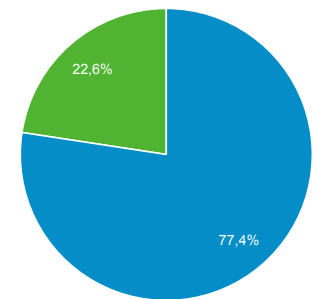

836

Περίοδοι σύνδεσης

1.739

Αριθμός περιόδων σύνδεσης ανά χρήστη

1,75

Προβολές σελίδας

2.847

Σελίδες / περίοδο σύνδεσης

1,64

Μέση διάρκεια περιόδου σύνδεσης

00:01:44

Ποσοστό εγκατάλειψης

33,53%

New Visitor Returning Visitor

Γλώσσα

Γλώσσα	Χρήστες	% Χρήστες
1. el-gr	591	59,04%
2. el	174	17,38%
3. en-us	163	16,28%
4. en-gb	21	2,10%
5. fr	20	2,00%
6. ko	7	0,70%
7. de-de	6	0,60%
8. en	5	0,50%
9. el-cy	3	0,30%
10. tr	2	0,20%