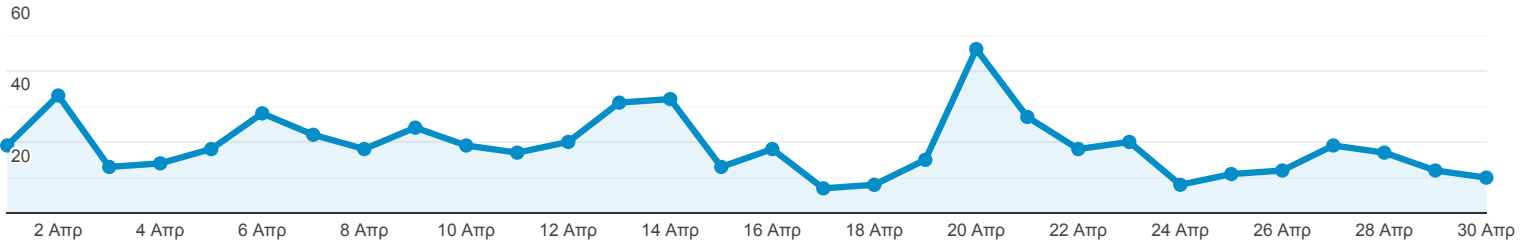

Επισκόπηση κοινού

Όλοι οι χρήστες
100,00% Χρήστες

1 Απρ 2021 - 30 Απρ 2021

Επισκόπηση

Περίοδοι σύνδεσης

Χρήστες

451

Νέοι χρήστες

401

Περίοδοι σύνδεσης

569

Αριθμός περιόδων σύνδεσης ανά χρήστη

1,26

Προβολές σελίδας

874

Σελίδες / περίοδο σύνδεσης

1,54

Μέση διάρκεια περιόδου σύνδεσης

00:01:24

Ποσοστό εγκατάλειψης

52,72%

New Visitor Returning Visitor

Γλώσσα

Γλώσσα	Χρήστες	% Χρήστες
1. el-gr	226	50,11%
2. en-us	145	32,15%
3. el	35	7,76%
4. en-gb	18	3,99%
5. zh-cn	18	3,99%
6. es-uy	2	0,44%
7. de-de	1	0,22%
8. el-de	1	0,22%
9. en	1	0,22%
10. en-ca	1	0,22%