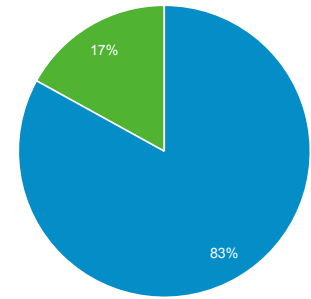

401

Περίοδοι σύνδεσης

569

Αριθμός περιόδων σύνδεσης ανά χρήστη

1,26

Προβολές σελίδας

874

Σελίδες / περίοδο σύνδεσης

1,54

Μέση διάρκεια περιόδου σύνδεσης

00:01:24

Ποσοστό εγκατάλειψης

52,72%

New Visitor Returning Visitor

Γλώσσα

Γλώσσα	Χρήστες	% Χρήστες
1. el-gr	226	50,11%
2. en-us	145	32,15%
3. el	35	7,76%
4. en-gb	18	3,99%
5. zh-cn	18	3,99%
6. es-uy	2	0,44%
7. de-de	1	0,22%
8. el-de	1	0,22%
9. en	1	0,22%
10. en-ca	1	0,22%