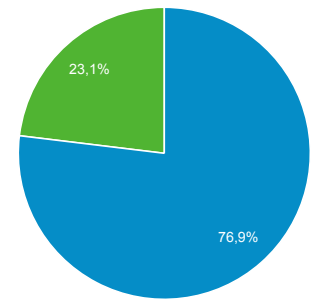

610

Περίοδοι σύνδεσης

1.221

Αριθμός περιόδων σύνδεσης ανά χρήστη

1,68

Προβολές σελίδας

1.867

Σελίδες / περίοδο σύνδεσης

1,53

Μέση διάρκεια περιόδου σύνδεσης

00:01:16

Ποσοστό εγκατάλειψης

36,45%

■ New Visitor ■ Returning Visitor

Γλώσσα

Γλώσσα	Χρήστες	% Χρήστες
1. el-gr	445	61,21%
2. en-us	165	22,70%
3. el	80	11,00%
4. en-gb	17	2,34%
5. ko	6	0,83%
6. el-cy	3	0,41%
7. de	2	0,28%
8. de-de	2	0,28%
9. en-au	2	0,28%
10. el-gb	1	0,14%