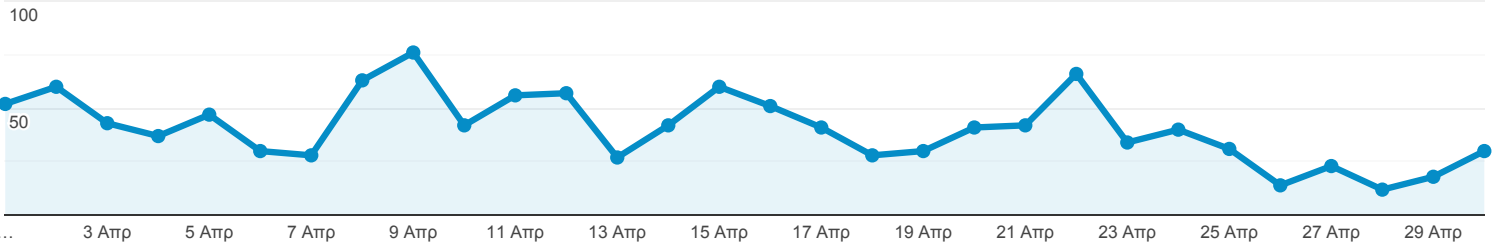

Επισκόπηση κοινού

Όλοι οι χρήστες
100,00% Χρήστες

1 Απρ 2019 - 30 Απρ 2019

Επισκόπηση

Περίοδοι σύνδεσης

Χρήστες

725

Νέοι χρήστες

610

Περίοδοι σύνδεσης

1.221

Αριθμός περιόδων σύνδεσης ανά χρήστη

1,68

Προβολές σελίδας

1.867

Σελίδες / περίοδο σύνδεσης