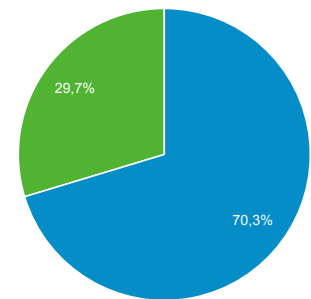

583

Περίοδοι σύνδεσης

1.365

Αριθμός περιόδων σύνδεσης
ανά χρήστη

1,81

Προβολές σελίδας

2.170

Σελίδες / περίοδο σύνδεσης

1,59

Μέση διάρκεια περιόδου
σύνδεσης

00:01:40

Ποσοστό εγκατάλειψης

30,33%

New Visitor Returning Visitor

Γλώσσα

Γλώσσα	Χρήστες	% Χρήστες
1. el-gr	471	61,97%
2. en-us	135	17,76%
3. el	126	16,58%
4. en-gb	15	1,97%
5. ko	4	0,53%
6. en	3	0,39%
7. de-de	2	0,26%
8. ar	1	0,13%
9. c	1	0,13%
10. fr-fr	1	0,13%