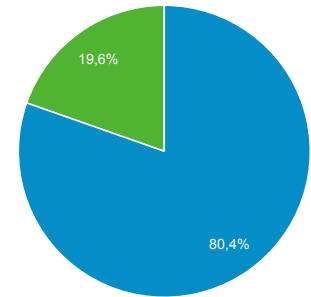

#### Περίοδοι σύνδεσης

Χρήστες

441

Νέοι χρήστες

385

Περίοδοι σύνδεσης

642

Αριθμός περιόδων σύνδεσης ανά χρήστη

1,46

Προβολές σελίδας

1.106

Σελίδες / περίοδο σύνδεσης

1,72

Μέση διάρκεια περιόδου σύνδεσης

00:01:31

Ποσοστό εγκατάλειψης

42,52%

■ New Visitor ■ Returning Visitor