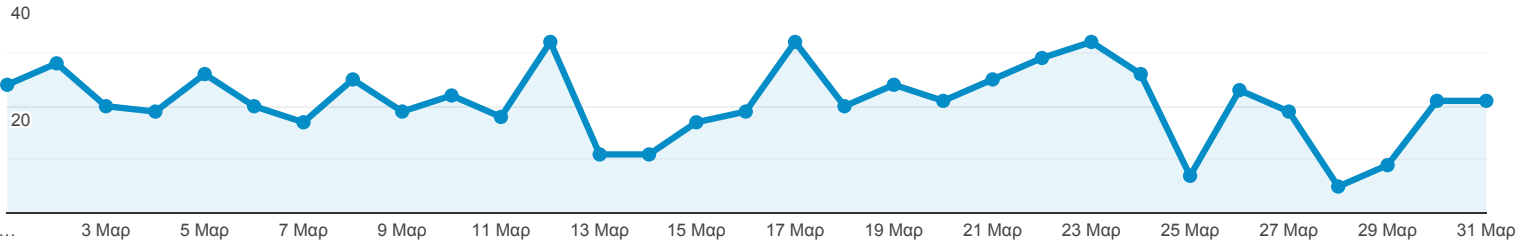

## Επισκόπηση κοινού

Όλοι οι χρήστες  
100,00% Χρήστες

1 Μαρ 2021 - 31 Μαρ 2021

#### Περίοδοι σύνδεσης

Χρήστες

441

Νέοι χρήστες

385

Περίοδοι σύνδεσης

642

Αριθμός περιόδων σύνδεσης ανά χρήστη

1,46

Προβολές σελίδας

1.106

Σελίδες / περίοδο σύνδεσης

1,72

Μέση διάρκεια περιόδου σύνδεσης

00:01:31

Ποσοστό εγκατάλειψης