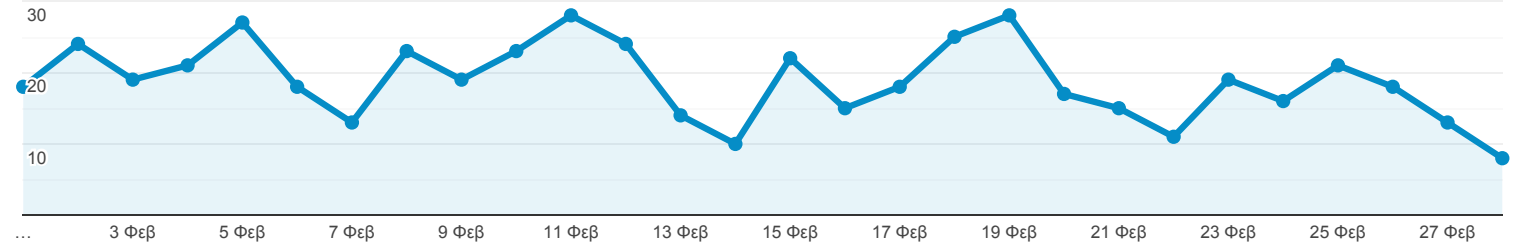

Επισκόπηση κοινού

Όλοι οι χρήστες
100,00% Χρήστες

1 Φεβ 2021 - 28 Φεβ 2021

Επισκόπηση

Περίοδοι σύνδεσης

Χρήστες

391

Νέοι χρήστες

348

Περίοδοι σύνδεσης

527

Αριθμός περιόδων σύνδεσης ανά χρήστη

1,35

Προβολές σελίδας

859

Σελίδες / περίοδο σύνδεσης

1,63

Μέση διάρκεια περιόδου σύνδεσης

00:01:16

Ποσοστό εγκατάλειψης

40,61%

New Visitor Returning Visitor

Γλώσσα

Γλώσσα	Χρήστες	% Χρήστες
1. el-gr	260	66,50%
2. en-us	58	14,83%
3. el	39	9,97%
4. en-gb	16	4,09%
5. zh-cn	12	3,07%
6. el-ca	1	0,26%
7. el-gb	1	0,26%
8. en	1	0,26%
9. en-au	1	0,26%
10. en-gr	1	0,26%