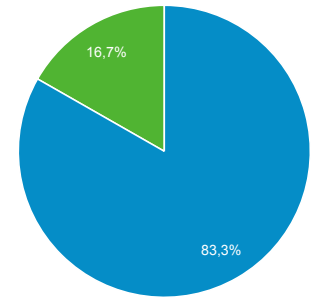

348

Περίοδοι σύνδεσης

527

Αριθμός περιόδων σύνδεσης ανά χρήστη

1,35

Προβολές σελίδας

859

Σελίδες / περίοδο σύνδεσης

1,63

Μέση διάρκεια περιόδου σύνδεσης

00:01:16

Ποσοστό εγκατάλειψης

40,61%

New Visitor Returning Visitor

Γλώσσα

Γλώσσα	Χρήστες	% Χρήστες
1. el-gr	260	66,50%
2. en-us	58	14,83%
3. el	39	9,97%
4. en-gb	16	4,09%
5. zh-cn	12	3,07%
6. el-ca	1	0,26%
7. el-gb	1	0,26%
8. en	1	0,26%
9. en-au	1	0,26%
10. en-gr	1	0,26%