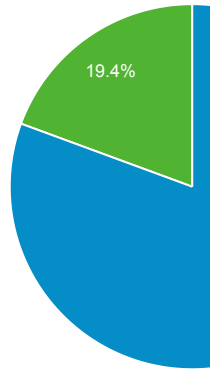

Sessions

622

Number of Sessions per User

1.71

Pageviews

980

Pages / Session

1.58

Avg. Session Duration

00:01:08

Bounce Rate

37.30%

■ New Visitor ■ Returning Visitor

Language

Language	Users	% of Users
1. el-gr	198	54.5%
2. en-us	80	22.0%
3. el	30	8.3%
4. en-gb	25	6.9%
5. zh-cn	15	4.1%
6. en	11	3.0%
7. el-cy	1	0.3%
8. en-gr	1	0.3%
9. ja	1	0.3%
10. vi-vn	1	0.3%