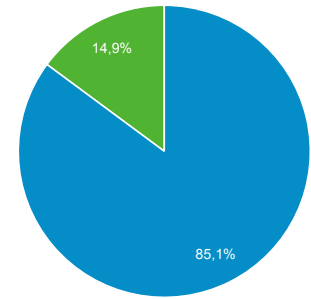

378

Περίοδοι σύνδεσης

565

Αριθμός περιόδων σύνδεσης ανά χρήστη

1,34

Προβολές σελίδας

899

Σελίδες / περίοδο σύνδεσης

1,59

Μέση διάρκεια περιόδου σύνδεσης

00:01:17

Ποσοστό εγκατάλειψης

44,96%

New Visitor Returning Visitor

Γλώσσα

Γλώσσα	Χρήστες	% Χρήστες
1. el-gr	288	67,92%
2. en-us	55	12,97%
3. el	49	11,56%
4. en-gb	17	4,01%
5. zh-cn	8	1,89%
6. de-de	1	0,24%
7. el-ca	1	0,24%
8. el-cy	1	0,24%
9. en	1	0,24%
10. en-gr	1	0,24%