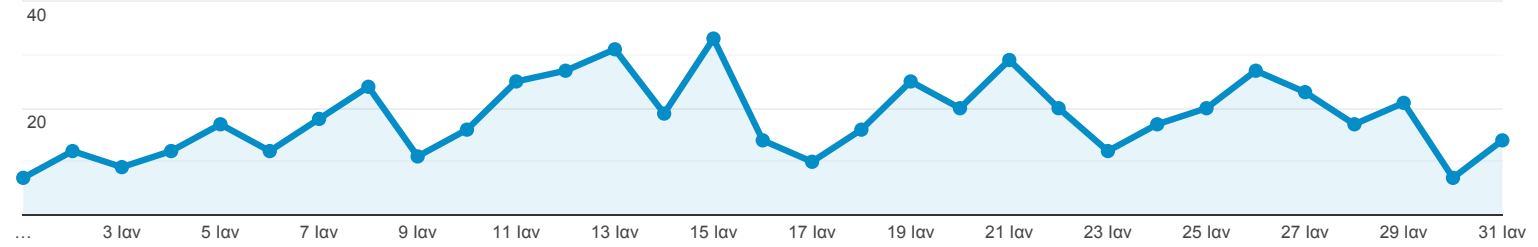

Επισκόπηση κοινού

Όλοι οι χρήστες
100,00% Χρήστες

1 Ιαν 2021 - 31 Ιαν 2021

Επισκόπηση

Περίοδοι σύνδεσης

Χρήστες

422

Νέοι χρήστες

378

Περίοδοι σύνδεσης

565

Αριθμός περιόδων σύνδεσης ανά χρήστη

1,34

Προβολές σελίδας

899

Σελίδες / περίοδο σύνδεσης