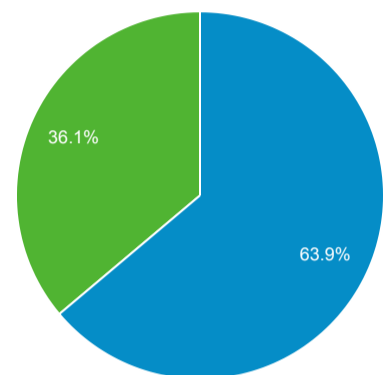

Audience Overview

Mar 1, 2022 - Mar 31, 2022

All Users
100.00% Users

Overview

Users 46,595	New Users 32,939	Sessions 142,328	Number of Sessions per User 3.05
Pageviews 525,801	Pages / Session 3.69	Avg. Session Duration 00:02:58	Bounce Rate 44.39%

■ New Visitor ■ Returning Visitor

Language	Users	% Users
1. el-gr	31,609	67.62%
2. en-us	5,356	11.46%
3. el	4,028	8.62%
4. en-gb	2,660	5.69%
5. tr-tr	1,247	2.67%
6. zh-cn	559	1.20%
7. en	180	0.39%
8. c	159	0.34%
9. de-de	138	0.30%
10. tr-gr	96	0.21%