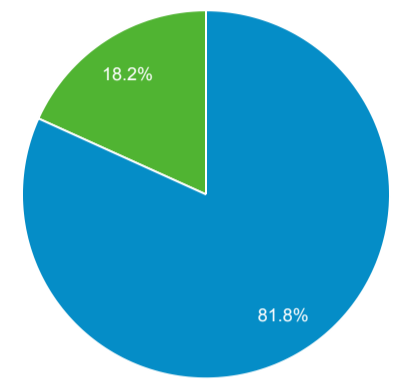

All Users  
100.00% Users

Overview

|  |   |   |   |
|--|---|---|---|
| <p>Users</p> <p><b>216,369</b></p>       | <p>New Users</p> <p><b>208,387</b></p>    | <p>Sessions</p> <p><b>718,711</b></p>               | <p>Number of Sessions per User</p> <p><b>3.32</b></p> |
| <p>Pageviews</p> <p><b>3,057,433</b></p> | <p>Pages / Session</p> <p><b>4.25</b></p> | <p>Avg. Session Duration</p> <p><b>00:03:25</b></p> | <p>Bounce Rate</p> <p><b>33.18%</b></p>               |

■ New Visitor ■ Returning Visitor

| Language  | Users   | % Users |
|-----------|---------|---------|
| 1. el-gr  | 125,009 | 56.76%  |
| 2. el     | 38,882  | 17.65%  |
| 3. en-us  | 28,978  | 13.16%  |
| 4. en-gb  | 20,845  | 9.46%   |
| 5. tr-tr  | 1,328   | 0.60%   |
| 6. en     | 1,045   | 0.47%   |
| 7. de-de  | 481     | 0.22%   |
| 8. en-gr  | 280     | 0.13%   |
| 9. tr     | 249     | 0.11%   |
| 10. es-es | 247     | 0.11%   |