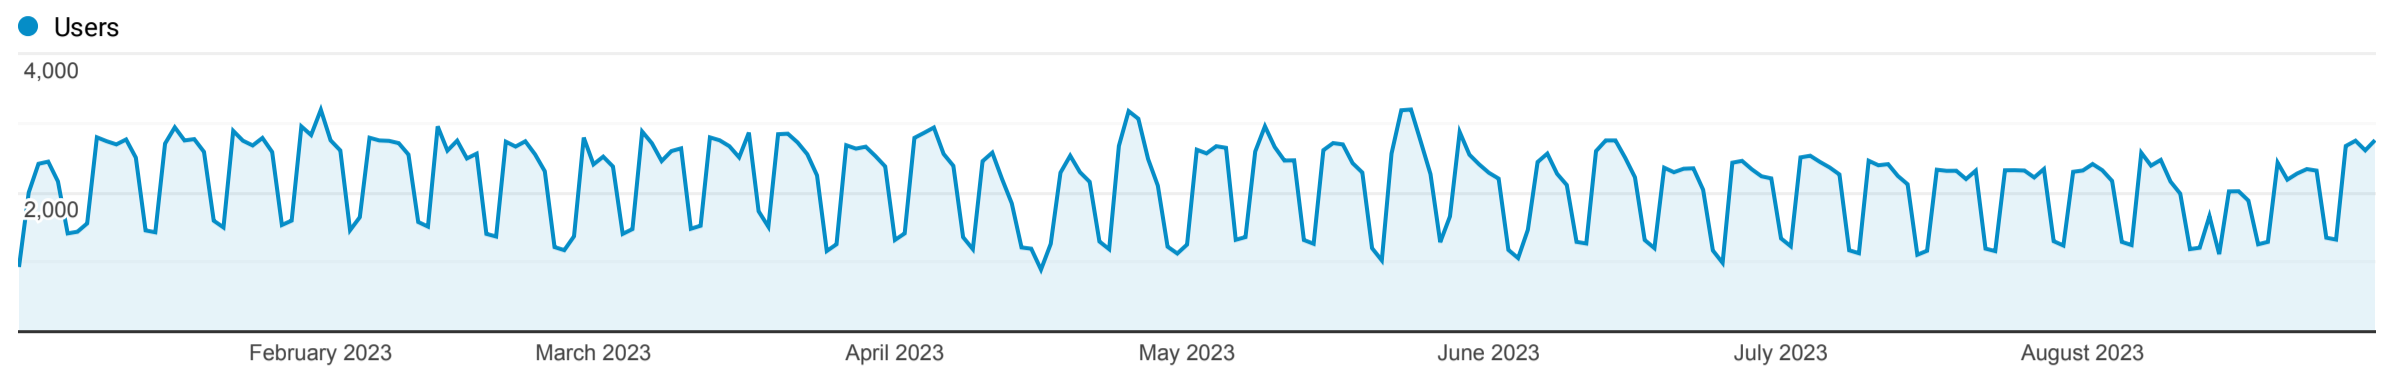

All Users  
100.00% Users

Overview

|  |   |   |   |
|--|---|---|---|
| <p>Users</p> <p><b>216,369</b></p>       | <p>New Users</p> <p><b>208,387</b></p>    | <p>Sessions</p> <p><b>718,711</b></p>               | <p>Number of Sessions per User</p> <p><b>3.32</b></p> |
| <p>Pageviews</p> <p><b>3,057,433</b></p> | <p>Pages / Session</p> <p><b>4.25</b></p> | <p>Avg. Session Duration</p> <p><b>00:03:25</b></p> | <p>Bounce Rate</p> <p><b>33.18%</b></p>               |