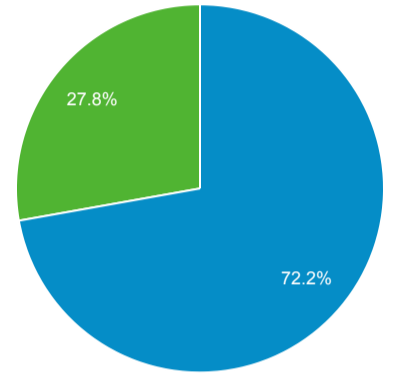

Audience Overview

Jun 1, 2023 - Jun 30, 2023

**All Users**  
100.00% Users

Overview

<b>Users</b> 29,908	<b>New Users</b> 24,127	<b>Sessions</b> 84,193	<b>Number of Sessions per User</b> 2.82
<b>Pageviews</b> 350,570	<b>Pages / Session</b> 4.16	<b>Avg. Session Duration</b> 00:03:23	<b>Bounce Rate</b> 33.47%

■ New Visitor ■ Returning Visitor

Language	Users	% Users
1. el-gr	17,042	56.30%
2. el	5,733	18.94%
3. en-us	3,855	12.73%
4. en-gb	2,719	8.98%
5. tr-tr	165	0.55%
6. en	154	0.51%
7. de-de	59	0.19%
8. en-gr	47	0.16%
9. fr-fr	45	0.15%
10. tr	43	0.14%